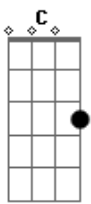

Caetano Veloso - Outro

Tom: **C**
Intro: 7x: **G**

G
B|-----5--
E|--0--7-----

Você nem vai me reconhecer
Quando eu passar por você
Você nem vai me reconhecer
Quando eu passar por você
Você nem vai me reconhecer
Quando eu passar por você
De cara alegre e cruel
Feliz e mau como um pau duro
Acendendo-se no escuro

Dm7

B|--5-----
E|----5--8--
Cascavel
Dm7
E|--0--5--8--
Eriçada na moita
Concentrada e afoita

A **Bm**
Eu já chorei muito por você
A **Bm**
Também já fiz você chorar
A **Bm**
Agora olhe pra lá porque
A **Bm**
Eu fui me embora

(Repete com variações entre os acordes em si e os Riffs)

Acordes

© ukulele-chords.com