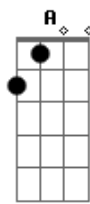

© ukulele-chords.com