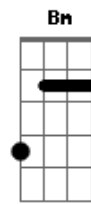

© ukulele-chords.com