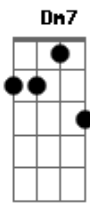

© ukulele-chords.com