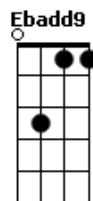

ukulele-chords.com

Bb Cm
Tem namorado

Bb Cm
O namorado

Bb Cm
Tem namorado

Ebadd9 Abm
Que importa o que se diz

Ebadd9 Abm
Se a tarde cai num tom feliz

Ebadd9 Abm
E a brisa bate leve e não tem medo

Ebadd9 Abm
Se a onda quebra em pérolas e verdes tão sutis

Ebadd9 Abm
E a luz do sol no céu não tem segredo

Cm
O namorado

Bb Cm
Tem namorado

Bb Cm
O namorado

Bb Cm
Tem namorado