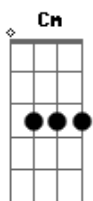

Caetano Veloso - O Namorado

tom: Cm Fm

Ela é t'tudo de bom
Sabe qual é o som
Nada do Leme ao Leblon

Usa um esmalte marrom
Batom do mesmo tom
Ela é m'mais que demais

Manda num gato malhado
Sempre colado ao lado
O par mais apaixonado

Mas
O namorado

Acordes

© ukulele-chords.com