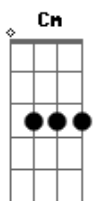

Caetano Veloso - O Namorado

tom: Cm

Ela é t'tudo de bom
Sabe qual é o som
Nada do Leme ao Leblon

Usa um esmalte marrom
Batom do mesmo tom
Ela é m'mais que demais

Manda num gato malhado
Sempre colado ao lado
O par mais apaixonado

Mas
O namorado

Acordes

© ukulele-chords.com