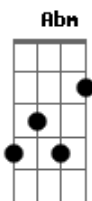

Caetano Veloso - O Namorado

tom: Cm Fm

Ela é t'tudo de bom
 Sabe qual é o som
 Nada do Leme ao Leblon

Usa um esmalte marrom
 Batom do mesmo tom
 Ela é m'mais que demais

Manda num gato malhado
 Sempre colado ao lado
 O par mais apaixonado

Mas
 O namorado

Acordes

© ukulele-chords.com

© ukulele-chords.com

© ukulele-chords.com

© ukulele-chords.com

© ukulele-chords.com

ukulele-chords.com