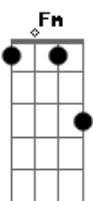

© ukulele-chords.com