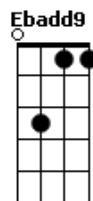

# Caetano Veloso - O Namorado

tom: Cm

Ela é t'tudo de bom  
 Sabe qual é o som  
 Nada do Leme ao Leblon

Usa um esmalte marrom  
 Batom do mesmo tom  
 Ela é m'mais que demais

Manda num gato malhado  
 Sempre colado ao lado  
 O par mais apaixonado

## Acordes

© ukulele-chords.com

© ukulele-chords.com

© ukulele-chords.com

© ukulele-chords.com

© ukulele-chords.com

ukulele-chords.com

Bb Cm  
 Tem namorado