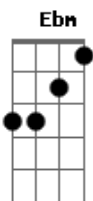

Caetano Veloso - O Namorado

tom: Cm Fm

Ela é t'tudo de bom
 Sabe qual é o som
 Nada do Leme ao Leblon

Usa um esmalte marrom
 Batom do mesmo tom
 Ela é m'mais que demais

Manda num gato malhado
 Sempre colado ao lado
 O par mais apaixonado

Mas
 O namorado

Acordes

© ukulele-chords.com

© ukulele-chords.com

© ukulele-chords.com

© ukulele-chords.com

© ukulele-chords.com

ukulele-chords.com