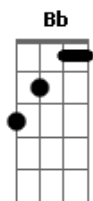

# Caetano Veloso - O Namorado

tom: Cm

Ela é t'tudo de bom  
 Sabe qual é o som  
 Nada do Leme ao Leblon

Usa um esmalte marrom  
 Batom do mesmo tom  
 Ela é m'mais que demais

Manda num gato malhado  
 Sempre colado ao lado  
 O par mais apaixonado

## Acordes

© ukulele-chords.com

© ukulele-chords.com

© ukulele-chords.com

© ukulele-chords.com

© ukulele-chords.com

ukulele-chords.com

Bb Cm  
 Tem namorado