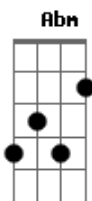

# Caetano Veloso - O Namorado

tom: Cm

Ela é t'tudo de bom  
 Sabe qual é o som  
 Nada do Leme ao Leblon

Usa um esmalte marrom  
 Batom do mesmo tom  
 Ela é m'mais que demais

Manda num gato malhado  
 Sempre colado ao lado  
 O par mais apaixonado

## Acordes

© ukulele-chords.com

© ukulele-chords.com

© ukulele-chords.com

© ukulele-chords.com

© ukulele-chords.com

ukulele-chords.com

Bb Cm  
 Tem namorado