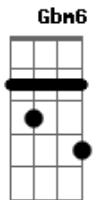

© ukulele-chords.com