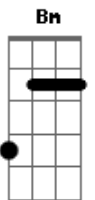

© ukulele-chords.com