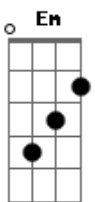

Caetano Veloso - Na baixa do sapateiro

Tom: G

D/9 F#m- Em A7 A7
 Na Baixa do Sapateiro eu encontrei um dia
 DM7 D Em Gbm11

A morena mais frajola da Bahia.

B7 Em A7
 Pedi-lhe um beijo, não deu,
 D/9

Um abraço, sorriu,

F F Gb7 A7
 Pedi-lhe a mão, não quis dar, fugiu...

D/9 C#7- Gbm
 Bahia, terra da felicidade,

Gb G G G#m- C#7- Gb7 Gb7 Gbm6
 Mo- re -na, eu ando louco de saudade.

Gb G
 Meu Senhor do Bonfim

Gm Gbm Bm Em D7
 Arranje outra morena igualzinha pra mim.

Am Am Am Am
 Ô Bahia,
 Am Em- Am Am
 Bahia que não me sai do pensamento.

G
 Ouve o meu lamento, ô

Gm
 Na desesperança, ô

Gbm
 De encontrar nesse mundo

B7- Em A7
 Um amor que eu perdi na Bahia, vou contar.

Am Am Am Am
 Ô Bahia,

Am Am Am Am
 Bahia que não me sai do pensamento...

Gbm11 2x220xx
 Em 0xxx032
 F xx3434
 F x4x434

Acordes

© ukulele-chords.com

© ukulele-chords.com

© ukulele-chords.com

© ukulele-chords.com