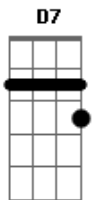

© ukulele-chords.com