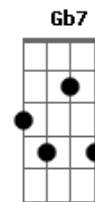

© ukulele-chords.com