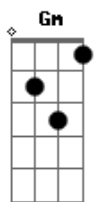

Caetano Veloso - Na baixa do sapateiro

Tom: G

D/9 F#m- Em A7 A7
 Na Baixa do Sapateiro eu encontrei um dia
 DM7 D Em Gbm11

A morena mais frajola da Bahia.

B7 Em A7
 Pedi-lhe um beijo, não deu,
 D/9

Um abraço, sorriu,

F F Gb7 A7
 Pedi-lhe a mão, não quis dar, fugiu...

D/9 C#7- Gbm
 Bahia, terra da felicidade,

Gb G G G#m- C#7- Gb7 Gb7 Gbm6
 Mo- re -na, eu ando louco de saudade.

Gb G
 Meu Senhor do Bonfim

Gm Gbm Bm Em D7
 Arranje outra morena igualzinha pra mim.

Am Am Am Am
 Ô Bahia,
 Am Em- Am Am
 Bahia que não me sai do pensamento.

G
 Ouve o meu lamento, ô

Gm
 Na desesperança, ô

Gbm
 De encontrar nesse mundo

B7- Em A7
 Um amor que eu perdi na Bahia, vou contar.

Am Am Am Am
 Ô Bahia,

Am Am Am Am
 Bahia que não me sai do pensamento...

Gbm11 2x220xx
 Em 0xxx032
 F xx3434
 F x4x434

Acordes

© ukulele-chords.com

© ukulele-chords.com

© ukulele-chords.com

© ukulele-chords.com