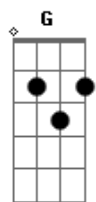

Caetano Veloso - Na baixa do sapateiro

Tom: G

D/9 F#m- Em A7 A7
Na Baixa do Sapateiro eu encontrei um dia
DM7 D Em Gbm11

A morena mais frajola da Bahia.

B7 Em A7
Pedi-lhe um beijo, não deu,
D/9

Um abraço, sorriu,

F F Gb7 A7
Pedi-lhe a mão, não quis dar, fugiu...

D/9 C#7- Gbm
Bahia, terra da felicidade,

Gb G G G#m- C#7- Gb7 Gb7 Gbm6
Mo- re -na, eu ando louco de saudade.

Gb G
Meu Senhor do Bonfim

Gm Gbm Bm Em D7
Arranje outra morena igualzinha pra mim.

Am Am Am Am
Oh! amor, ai,

Am E7- Am Am
Amor bobagem que a gente não explica, ai, ai,

G
Prova um bocadinho, ô

Gm
Fica envenenado, ô
Gbm B7-
E pro resto da vida é um tal de sofrer
Em A7
Ôlará, ôleré.

Am Am Am Am
Ô Bahia,
Am Em- Am Am
Bahia que não me sai do pensamento.

G
Ouve o meu lamento, ô

Gm
Na desesperança, ô

Gbm
De encontrar nesse mundo

B7- Em A7
Um amor que eu perdi na Bahia, vou contar.

Am Am Am Am
Ô Bahia,

Am Am Am Am
Bahia que não me sai do pensamento...

Gbm11 2x220xx
Em 0xxx032
F xx3434
F x4x434

Acordes

© ukulele-chords.com