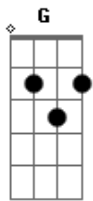

Caetano Veloso - Na baixa do sapateiro

Tom: G

D7M/9 F#m7- Em7 A7 A7
Na Baixa do Sapateiro eu encontrei um dia
DM7 D Em7 Gbm11
A morena mais frajola da Bahia.
B7 Em7 A7
Pedi-lhe um beijo, não deu,
D7M/9
Um abraço, sorriu,
F F Gb7 A7
Pedi-lhe a mão, não quis dar, fugiu...

D7M/9 C#7- Gbm7
Bahia, terra da felicidade,
Gb G7M G G#m7- C#7- Gb7 Gb7 Gbm6
Mo-re-na, eu ando louco de saudade.
Gb G7M
Meu Senhor do Bonfim
Gm Gbm7 Bm7 Em7 D7
Arranje outra morena igualzinha pra mim.

Am7 Am Am7 Am
Oh! amor, ai,
Am7 E7- Am7 Am
Amor bobagem que a gente não explica, ai, ai,
G7M
Prova um bocadinho, ô

Gm
Fica envenenado, ô
Gbm7 B7-
E pro resto da vida é um tal de sofrer
Em7 A7
Ôlará, ôleré.
Am7 Am Am7 Am
Ô Bahia,
Am7 Em7- Am7 Am
Bahia que não me sai do pensamento.
G7M
Ouve o meu lamento, ô
Gm
Na desesperança, ô
Gbm7
De encontrar nesse mundo
B7- Em7 A7
Um amor que eu perdi na Bahia, vou contar.
Am7 Am Am7 Am
Ô Bahia,
Am7 Am Am7 Am
Bahia que não me sai do pensamento...

Gbm11 2x220xx
Em7 0xxx032
F xx3434
F x4x434

Acordes

© ukulele-chords.com