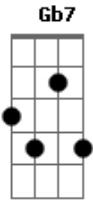

© ukulele-chords.com