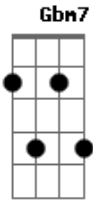

© ukulele-chords.com