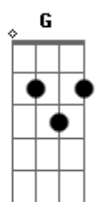

Caetano Veloso - Moça

G tom:

[Primeira Parte]

Gm D Dm G G C
Moça me espere amanhã levo o meu coração pronto pra te entregar
Cm Am D Gm Gm G Gb D A
Moça, moça eu te prometo eu me viro do avesso, só pra te abraçar

[Segunda Parte]

Gm D Dm G G C
Moça eu sei que já não é pura, teu passado é tão forte pode

ate machucar

Cm Am D Gm Gm G Gb G Am D
Moça, dobre as mangas do tempo jogue o teu sentimento todo em minhas mãos

[Refrão]

G B Em
Eu quero me enrolar nos teus cabelos

Dm G C Am D G B Am D
Abraçar teu corpo inteiro, morrer de amor, de amor me perder

G B Em
Eu quero me enrolar nos teus cabelos

Dm G C Am D G
Abraçar teu corpo inteiro, morrer de amor, de amor me perder
Canhoto

Acordes

© ukulele-chords.com