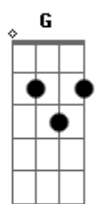

Caetano Veloso - Moça

G tom:

[Primeira Parte]

Gm D Dm G G C
Moça me espere amanhã levo o meu coração pronto pra te entregar
Cm Am D Gm Gm G Gb D A
Moça, moça eu te prometo eu me viro do avesso, só pra te abraçar

[Segunda Parte]

Gm D Dm G G C
Moça eu sei que já não é pura, teu passado é tão forte pode

ate machucar

Cm Am D Gm Gm G Gb G Am D
Moça, dobre as mangas do tempo jogue o teu sentimento todo em minhas mãos

[Refrão]

G B Em
Eu quero me enrolar nos teus cabelos

Dm G C Am D G B Am D
Abraçar teu corpo inteiro, morrer de amor, de amor me perder

G B Em
Eu quero me enrolar nos teus cabelos

Dm G C Am D G
Abraçar teu corpo inteiro, morrer de amor, de amor me perder
Canhoto

Acordes

© ukulele-chords.com