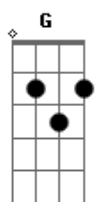

Caetano Veloso - Moça

G tom:

[Primeira Parte]

Gm D Dm G G C
Moça me espere amanhã levo o meu coração pronto pra te entregar
Cm Am D Gm Gm G Gb D A
Moça, moça eu te prometo eu me viro do avesso, só pra te abraçar

[Segunda Parte]

Gm D Dm G G C
Moça eu sei que já não é pura, teu passado é tão forte pode

ate machucar

Cm Am D Gm Gm G Gb G Am D
Moça, dobre as mangas do tempo jogue o teu sentimento todo em minhas mãos

[Refrão]

G B Em
Eu quero me enrolar nos teus cabelos
Dm G C Am D G B Am D
Abraçar teu corpo inteiro, morrer de amor, de amor me perder
G B Em
Eu quero me enrolar nos teus cabelos
Dm G C Am D G
Abraçar teu corpo inteiro, morrer de amor, de amor me perder
Canhoto

Acordes

© ukulele-chords.com