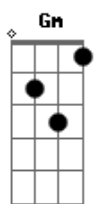

© ukulele-chords.com