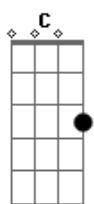

© ukulele-chords.com