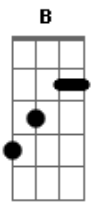

© ukulele-chords.com