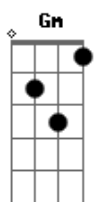

© ukulele-chords.com