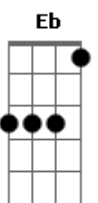

Caetano Veloso - Mel

Tom: C

C7M Eb Dm7 G7 C7M A7
 Ó abelha rainha faz de mim um instrumento do teu prazer
 Em7 A7 A7 Dm7 G7
 Sim, e de tua glória

Pois se é noite de completa escuridão

Provo do favo de teu mel

Sim, e de tua glória,

E de tua glória,

E de tua glória, de tua glória

Acordes

© ukulele-chords.com

© ukulele-chords.com

© ukulele-chords.com

© ukulele-chords.com