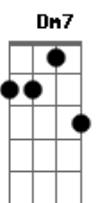

Caetano Veloso - Mel

Tom: C

C7M Eb Dm7 G7 C7M A7
 Ó abelha rainha faz de mim um instrumento do teu prazer
 Em7 A7 A7 Dm7 G7
 Sim, e de tua glória

Pois se é noite de completa escuridão

Provo do favo de teu mel

Sim, e de tua glória,

E de tua glória,

E de tua glória, de tua glória

Acordes

© ukulele-chords.com

© ukulele-chords.com

© ukulele-chords.com

© ukulele-chords.com