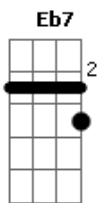

© ukulele-chords.com