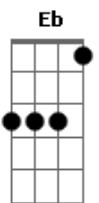

© ukulele-chords.com