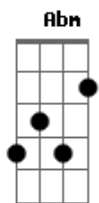

Primeira Parte com variação na letra:

Eb7
Céu de Brasília
Fm7
Traço do arquiteto
Gm7 Fm7
Gosto tanto dela assim
Eb7 Fm7
Gosto de filha música de preto
Gm7 Gbm7
Gosto tanto dela assim

Segunda Parte com variação na letra:

Fm7 Eb7
Essa desmesura de paixão
Gb
É loucura do coração
Fm7 Eb7
Minha Foz do Iguaçu Pólo Sul, meu azul
Gb
Luz do sentimento nu
Fm7 Eb7
Esse imenso, desmedido amor
Gb
Vai além de seja o que for
Fm7 Eb7
Vai além de onde eu vou, do que sou,

Gb Gm7
Minha dor, minha linha do equador

Terceira Parte:

Cm7 Ab7
Mas é doce morrer nesse mar
Abm Abm7M Abm Gm7
De lembrar e nunca esquecer
Cm7 Ab7
Se eu tivesse mais alma pra dar
Abm Abm7M Abm
Eu daria, isso pra mim é viver

Eb7 Fm7 Gm7 Fm7 (2x)

Primeira Parte com variação na letra:

Eb7
Céu de Brasília
Fm7
Traço do arquiteto
Gm7 Fm7
Gosto tanto dela assim
Eb7 Fm7
Gosto de filha música de preto
Gm7 Gbm7
Gosto tanto dela assim

Segunda Parte com variação na letra:

Fm7 Eb7
Essa desmesura de paixão
Gb
É loucura do coração
Fm7 Eb7
Minha Foz do Iguaçu Pólo Sul, meu azul
Gb
Luz do sentimento nu
Fm7 Eb7
Esse imenso, desmedido amor
Gb
Vai além de seja o que for
Fm7 Eb7
Vai além de onde eu vou, do que sou,
Gb Gm7
Minha dor, minha linha do equador

Terceira Parte:

Cm7 Ab7
Mas é doce morrer nesse mar
Abm Abm7M Abm Gm7
De lembrar e nunca esquecer
Cm7 Ab7
Se eu tivesse mais alma pra dar
Abm Abm7M Abm
Eu daria, isso pra mim é viver

Eb7 Fm7 Gm7 F#m7...

Acordes

© ukulele-chords.com