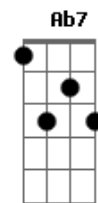

© ukulele-chords.com