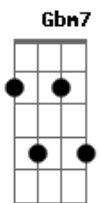

© ukulele-chords.com