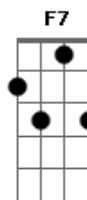

© ukulele-chords.com