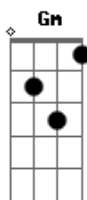

Caetano Veloso - La Flor de La Canela

Tom: Bb

(intro) D7 D7 Gm D7 D7 Gm G7 G7 Cm Gm Gm D7 Gm

Gm D7 Gm Gm

Dejame que te cuente limeño

Gm G7 Cm

Dejame que te diga la gloria

F7 Bb7

Am D7 Gm D7 Gm
Alfombra de nuevo el puente, y engalana la alameda

Gm D7 Gm
Que el río acompasara tu paso por la vereda

Cm
Y recuerda que...

Cm F7 Bb7 Bb
Jazmines en el pelo y rosas en la cara, ay rosas

Dm C#dim7 Cm F7 Bb7 Cm Dm
Airosa cami - naba la flor, la flor de la canela

C#dim7 Cm F7 Dm
Derramaba lisura y a su paso dejaba

G7 Cm F7 Bb7
Aromas de mistura que en el pecho llevaba

Cm F7 Bb7
Del puente a la alameda menudo pie la lleva

Bb Dm C#dim7 Cm F7
Por la vereda que se estre - mece al ritmo

Bb7 Cm Dm C#dim7 Cm F7
De su cadera recogia la risa de la brisa

Dm G7 Cm
del río y al viento la lanzaba

F7 Bb7
Del puente a la alameda

Acordes

© ukulele-chords.com

© ukulele-chords.com

© ukulele-chords.com

© ukulele-chords.com