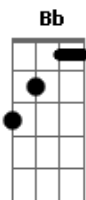

Caetano Veloso - La Flor de La Canela

Tom: Bb

(intro) D7 D7 Gm D7 D7 Gm G7 G7 Cm Gm Gm D7 Gm

Gm D7 Gm Gm

Dejame que te cuente limeño

Gm G7 Cm

Dejame que te diga la gloria

F7 Bb7

C#dim7 Cm F7 Dm
Derramaba lisura y a su paso dejaba

G7 Cm F7 Bb7
Aromas de mistura que en el pecho llevaba

Cm F7 Bb7
Del puente a la alameda menudo pie la lleva

Bb Dm C#dim7 Cm F7
Por la vereda que se estre - mece al ritmo

Bb7 Cm Dm C#dim7 Cm F7
De su cadera recogia la risa de la brisa

Dm G7 Cm
del río y al viento la lanzaba

F7 Bb7
Del puente a la alameda

Acordes

© ukulele-chords.com

© ukulele-chords.com

© ukulele-chords.com

© ukulele-chords.com