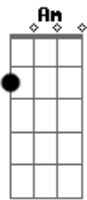

© ukulele-chords.com