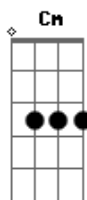

Caetano Veloso - La Flor de La Canela

Tom: Bb

(intro) D7 D7 Gm D7 D7 Gm G7 G7 Cm Gm Gm D7 Gm

Gm D7 Gm Gm

Dejame que te cuente limeño

Gm G7 Cm

Dejame que te diga la gloria

F7 Bb7

Bb7 Cm Dm C#dim7 Cm F7
De su cadera recogia la risa de la brisa

Dm G7 Cm
del río y al viento la lanzaba

F7 Bb7
Del puente a la alameda

Acordes

© ukulele-chords.com

© ukulele-chords.com

© ukulele-chords.com

© ukulele-chords.com