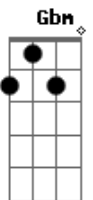

© ukulele-chords.com