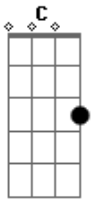

© ukulele-chords.com