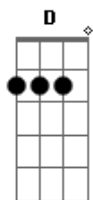

Caetano Veloso - It's a long Way

Tom: **D**

(Caetano Veloso)

Intro: dução (**D**, **A**, **G**, **C**) Dedilhado

D, **A**, **G**, **C**

Woke up this morning

Singing an old, old Beatles song

We're not that strong, my lord

You know we ain't that strong

(**Bm**, **Gbm**)

I hear my voice among others

In the break of day

Hey, brothers

Say, brothers

It's a long long long long way

Os olhos da cobra verde

Hoje foi que arreparei

Se arreparasse a mais tempo

Não amava quem amei

Arrengo de quem diz

Que o nosso amor se acabou

Ele agora está mais firme

Do que quando começou

A água com areia brinca na beira do mar

A água passa e a areia fica no lugar

E se não tivesse o amor

E se não tivesse essa dor

E se não tivesse sofrer

E se não tivesse chorar

E se não tivesse o amor

No Abaeté tem uma lagoa escura

Arrodeada de areia branca

Acordes

© ukulele-chords.com