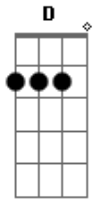

Caetano Veloso - It's a long Way

Tom: **D**

(Caetano Veloso)

Intro: dução (**D**, **A**, **G**, **C**) Dedilhado

D, **A**, **G**, **C**
Woke up this morning
Singing an old, old Beatles song
We're not that strong, my lord
You know we ain't that strong
(**Bm**, **Gbm**)
I hear my voice among others
In the break of day
Hey, brothers
Say, brothers
It's a long long long long way

Os olhos da cobra verde

Hoje foi que arreparei
Se arreparasse a mais tempo
Não amava quem amei

Arrengo de quem diz
Que o nosso amor se acabou
Ele agora está mais firme
Do que quando começou
A água com areia brinca na beira do mar
A água passa e a areia fica no lugar
E se não tivesse o amor
E se não tivesse essa dor
E se não tivesse sofrer
E se não tivesse chorar
E se não tivesse o amor

No Abaeté tem uma lagoa escura
Arrodeada de areia branca

Acordes

© ukulele-chords.com