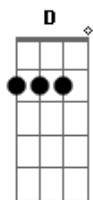

Caetano Veloso - It's a long Way

Tom: **D**

(Caetano Veloso)

Intro: dução (**D**, **A**, **G**, **C**) Dedilhado

D, **A**, **G**, **C**

Woke up this morning

Singing an old, old Beatles song

We're not that strong, my lord

You know we ain't that strong

(**Bm**, **Gbm**)

I hear my voice among others

In the break of day

Hey, brothers

Say, brothers

It's a long long long long way

Os olhos da cobra verde

Hoje foi que arreparei

Se arreparasse a mais tempo

Não amava quem amei

Arrengo de quem diz

Que o nosso amor se acabou

Ele agora está mais firme

Do que quando começou

A água com areia brinca na beira do mar

A água passa e a areia fica no lugar

E se não tivesse o amor

E se não tivesse essa dor

E se não tivesse sofrer

E se não tivesse chorar

E se não tivesse o amor

No Abaeté tem uma lagoa escura

Arrodeada de areia branca

Acordes