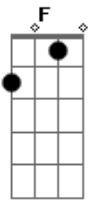

© ukulele-chords.com