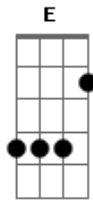

Caetano Veloso - Itapuã

Tom: C

C F Bb7 Am D7 Dm Fm E Am
 Nosso amor resplandecia sobre as águas que se movem
 C F Bb7 Am D7 Dm Fm E A7M
 Ela foi a minha guia quando eu era alegre e jovem
 C Bb7 A7 AbM7 Db7 Dm7 G7 Am
 Nosso ritmo, nosso brilho, nosso fruto do futuro.
 F Fm AbM7 A G7
 Tudo estava de manhã
 C Bb7 A7 AbM7 DbM7 Dm7 G7 C
 Nosso sexo, nosso estilo, nosso reflexo do mundo
 F Fm Ab7 A G
 Tudo esteve em Itapuã

C Am7 Dm7 Bm7
 Itapuã, quando tu me faltas, tuas palmas altas

Mandam um vento a mim, assim: Caymmi

C Am7 Dm7 Bm7
 Itapuã, o teu sol me queima e o meu verso teima

Em cantar teu nome, teu nome sem fim

A7M A7 D7M Dm C
 Abaeté, tudo meu e dela. A lagoa bela sabe, cala e diz

F Bm7
 Eu cantar-te nos constela em ti eu sou feliz

C F Bb7 Am D7 Dm Fm E A7M
 Ela foi a minha guia quando eu era alegre e jovem

Acordes

© ukulele-chords.com

© ukulele-chords.com

© ukulele-chords.com

© ukulele-chords.com