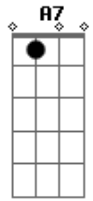

© ukulele-chords.com