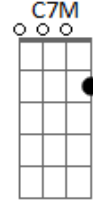

© ukulele-chords.com