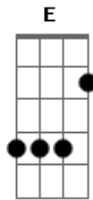

© ukulele-chords.com