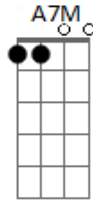

© ukulele-chords.com