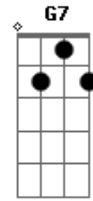

© ukulele-chords.com