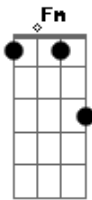

© ukulele-chords.com