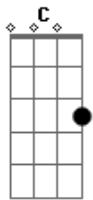

Caetano Veloso - Itapuã

Tom: C

C F Bb7 Am D7 Dm Fm E Am
 Nosso amor resplandecia sobre as águas que se movem
 C F Bb7 Am D7 Dm Fm E A7M
 Ela foi a minha guia quando eu era alegre e jovem
 C Bb7 A7 AbM7 Db7 Dm7 G7 Am
 Nosso ritmo, nosso brilho, nosso fruto do futuro.
 F Fm AbM7 A G7
 Tudo estava de manhã
 C Bb7 A7 AbM7 DbM7 Dm7 G7 C
 Nosso sexo, nosso estilo, nosso reflexo do mundo
 F Fm Ab7 A G
 Tudo esteve em Itapuã

C Am7 Dm7 Bm7
 Itapuã, quando tu me faltas, tuas palmas altas

Mandam um vento a mim, assim: Caymmi

C Am7 Dm7 Bm7
 Itapuã, o teu sol me queima e o meu verso teima

Em cantar teu nome, teu nome sem fim

A7M A7 D7M Dm C
 Abaeté, tudo meu e dela. A lagoa bela sabe, cala e diz

F Bm7
 Eu cantar-te nos constela em ti eu sou feliz

C F Bb7 Am D7 Dm Fm E A7M
 Ela foi a minha guia quando eu era alegre e jovem

Acordes

© ukulele-chords.com

© ukulele-chords.com

© ukulele-chords.com

© ukulele-chords.com