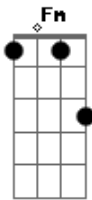

Caetano Veloso - Itapuã

Tom: C

C F Bb7 Am D7 Dm Fm E Am
 Nosso amor resplandecia sobre as águas que se movem
 C F Bb7 Am D7 Dm Fm E A7M
 Ela foi a minha guia quando eu era alegre e jovem
 C Bb7 A7 AbM7 Db7 Dm7 G7 Am
 Nosso ritmo, nosso brilho, nosso fruto do futuro.
 F Fm AbM7 A G7
 Tudo estava de manhã
 C Bb7 A7 AbM7 DbM7 Dm7 G7 C
 Nosso sexo, nosso estilo, nosso reflexo do mundo
 F Fm Ab7 A G
 Tudo esteve em Itapuã

C Am7 Dm7 Bm7
 Itapuã, quando tu me faltas, tuas palmas altas

Mandam um vento a mim, assim: Caymmi

C Am7 Dm7 Bm7
 Itapuã, o teu sol me queima e o meu verso teima

Em cantar teu nome, teu nome sem fim

A7M A7 D7M Dm C
 Abaeté, tudo meu e dela. A lagoa bela sabe, cala e diz

F Bm7
 Eu cantar-te nos constela em ti eu sou feliz

C F Bb7 Am D7 Dm Fm E A7M
 Ela foi a minha guia quando eu era alegre e jovem

Acordes

© ukulele-chords.com

© ukulele-chords.com

© ukulele-chords.com

© ukulele-chords.com