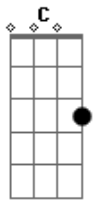

Caetano Veloso - Itapuã

Tom: C

C F Bb7 Am D7 Dm Fm E Am
Nosso amor resplandecia sobre as águas que se movem
C F Bb7 Am D7 Dm Fm E A7M
Ela foi a minha guia quando eu era alegre e jovem
C Bb7 A7 AbM7 Db7 Dm7 G7 Am
Nosso ritmo, nosso brilho, nosso fruto do futuro.
F Fm AbM7 A G7
Tudo estava de manhã
C Bb7 A7 AbM7 DbM7 Dm7 G7 C
Nosso sexo, nosso estilo, nosso reflexo do mundo
F Fm Ab7 A G
Tudo esteve em Itapuã

C Am7 Dm7 Bm7
Itapuã, tuas luas cheias, tuas casas feias

Viram tudo, tudo, o inteiro de nós

C Am7 Dm7
Itapuã, tuas lamas, algas, almas que amalgamas

Guardam todo, todo, o cheiro de nós

A7M A7 D7M Dm
Abaeté, essa areia branca ninguém nos arranca
C Am7
É o que em Deus nos fiz
F Fm C7M C C7M
Nada estanca em Itapuã, ainda sou feliz

C Am7 Dm7 Bm7
Itapuã, quando tu me faltas, tuas palmas altas

Eb
Mandam um vento a mim, assim: Caymmi

C Am7 Dm7 Bm7
Itapuã, o teu sol me queima e o meu verso teima

E13b
Em cantar teu nome, teu nome sem fim

A7M A7 D7M Dm C
Abaeté, tudo meu e dela. A lagoa bela sabe, cala e diz

F Fm C
Eu cantar-te nos constela em ti eu sou feliz

Bm7
Eu cantar-te nos constela em ti eu sou feliz

C F Bb7 Am D7 Dm Fm E A7M
Ela foi a minha guia quando eu era alegre e jovem

Acordes

© ukulele-chords.com