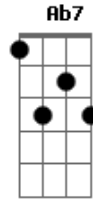

© ukulele-chords.com