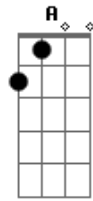

© ukulele-chords.com