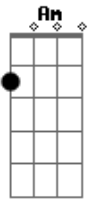

© ukulele-chords.com