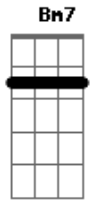

© ukulele-chords.com