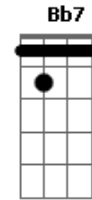

© ukulele-chords.com