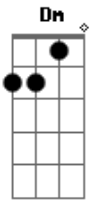

© ukulele-chords.com