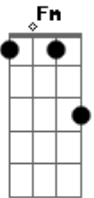

Caetano Veloso - Império da Lei

Tom: D

D D7 G A7 D
 O império da lei há de chegar no coração do Pará D
 D D7 G A7 D
 O império da lei há de chegar no coração do Pará D
 D D7 G A7 D
 O império da lei há de chegar no coração do Pará A
 D
 O império da lei há de chegar lá

Bm7
 Quem matou meu amor tem que pagar
 G
 E ainda mais quem mandou matar
 Fm G
 Ter o olho no olho do jaguar D
 Virar jaguar

D D7 G A7 D
 O império da lei há de chegar no coração do Pará

D D7 G A7 D
 O império da lei há de chegar no coração do Pará D
 D D7 G A7 D
 O império da lei há de chegar no coração do Pará D
 D D7 G A
 O império da lei há de chegar lá

Bm7

Acordes

© ukulele-chords.com

© ukulele-chords.com

© ukulele-chords.com

© ukulele-chords.com

© ukulele-chords.com

© ukulele-chords.com

© ukulele-chords.com

Quem matou meu amor tem que pagar
 G
 E ainda mais quem mandou matar
 Fm G
 Ter o olho no olho do jaguar D
 Virar jaguar
 D D7 G A7 D
 O império da lei há de chegar no coração do Pará