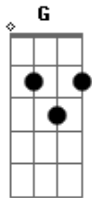

Caetano Veloso - Império da Lei

Tom: D

D D7 G A7 D
 O império da lei há de chegar no coração do Pará D
 D D7 G A7 D
 O império da lei há de chegar no coração do Pará D
 D D7 G A7 D
 O império da lei há de chegar no coração do Pará A
 D
 O império da lei há de chegar lá

Bm7
 Quem matou meu amor tem que pagar
 G
 E ainda mais quem mandou matar
 Fm G
 Ter o olho no olho do jaguar D
 Virar jaguar

D D7 G A7 D
 O império da lei há de chegar no coração do Pará

D D7 G A7 D
 O império da lei há de chegar no coração do Pará D
 D D7 G A7 D
 O império da lei há de chegar no coração do Pará D
 D D7 G A
 O império da lei há de chegar lá

Bm7

Acordes

© ukulele-chords.com

© ukulele-chords.com

© ukulele-chords.com

© ukulele-chords.com

© ukulele-chords.com

© ukulele-chords.com

© ukulele-chords.com

Quem matou meu amor tem que pagar
 G
 E ainda mais quem mandou matar
 Fm G
 Ter o olho no olho do jaguar D
 Virar jaguar
 D D7 G A7 D
 O império da lei há de chegar no coração do Pará