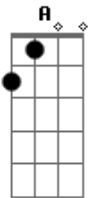

Caetano Veloso - Império da Lei

Tom: D

D D7 G A7 D
 O império da lei há de chegar no coração do Pará D
 D D7 G A7 D
 O império da lei há de chegar no coração do Pará D
 D D7 G A7 D
 O império da lei há de chegar no coração do Pará A
 D
 O império da lei há de chegar lá

Bm7
 Quem matou meu amor tem que pagar
 G
 E ainda mais quem mandou matar
 Fm G
 Ter o olho no olho do jaguar D
 Virar jaguar

D D7 G A7 D
 O império da lei há de chegar no coração do Pará

D D7 G A7 D
 O império da lei há de chegar no coração do Pará D
 D D7 G A7 D
 O império da lei há de chegar no coração do Pará D
 D D7 G A
 O império da lei há de chegar lá

Bm7

Acordes

© ukulele-chords.com

© ukulele-chords.com

© ukulele-chords.com

© ukulele-chords.com

© ukulele-chords.com

© ukulele-chords.com