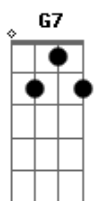

© ukulele-chords.com