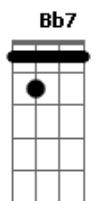

© ukulele-chords.com