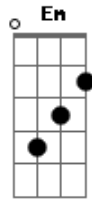

© ukulele-chords.com