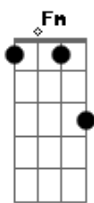

© ukulele-chords.com