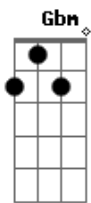

© ukulele-chords.com