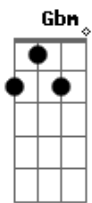

© ukulele-chords.com