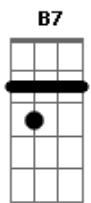

© ukulele-chords.com