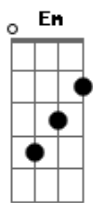

© ukulele-chords.com