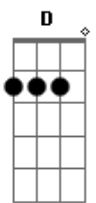

Caetano Veloso - Fina Estampa

Tom: D

Intro: Em A7 D B7 Em A7 D

D Em
Una veredita alegre
A7 D
con luz de luna o de sol
B7 Em
tendida como una cinta
A7 D
con sus lazos de arrebol.

D Em
Arrebol de los geraneos
A7 D
y sonrisas con rubor
B7 Em
arrebol de los claveles
A7 D
y las mejillas en flor

D Em
Perfumada de magnolias
A7 D
rociada de mañanitas
B7 Em
la veredita sonríe
A7 D
cuando su piel acaricia

D Em
y la cuculí se rie
A7 D
y la ventana se agita
B7 Em
cuando por esa vereda
A7 D
su fina estampa paséa

CORO....

D Em A7 D
fina estampa, caballero

B7 Em A7
caballero de fina estampa
D B7 Em A7
un lucero, que sonriera bajo el sombrero
D B7 Em A7
no sonriera, mas hermoso ni mas luciera
D
caballero
Gbm Fm Em A7 D
en su andar, andar reluce la la cera al andar, andar

D Em
Ta lleva hacia los zaguanes
A7 D
y a los patios encantados
B7 Em
te lleva hacia las plazuelas
A7 D
y a los amores soñados

D Em
veredita que se arrulla
A7 D
en tafetán es bordados
B7 Em
tacón de chapín de seda
A7 D
y fustes almidonados

D Em
es un caminito alegre
A7 D
con luz de luna o de sol
B7 Em
que he de recorrer cantando
A7 D
por si te puedo alcanzar
B7 Em
fina estampa caballero
A7 D
quien te pudiera guardar

CORO.....

Acordes

© ukulele-chords.com