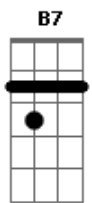

© ukulele-chords.com