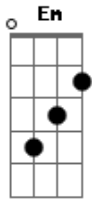

© ukulele-chords.com