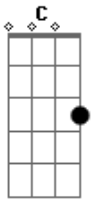

Caetano Veloso - Eleanor Rigby

Tom: C

4/4

C [C > C] Em Em Em [Em > Em]
Ah! look at all the lonely people.

C [C > C] Em Em [Em > Em > Em > Em]
Ah! look at all the lonely people.

Em
Eleanor Rigby,
[Em > Em > Em > Em] C
Picks up the rice in a church where a wedding has been,
Lives in a dream

Em
Waits at the window
Em [Em > Em] C
Wearing the face that she keeps in a jar by the door
Who is it for?

Em Em
All the lonely people
C Em
Where do they all come from?
Em Em
All the lonely people
C Em

Where do they all belong?

Father McKenzie
Writing the words of a sermon that no one will hear
No one comes near.
Look at him working,
Darning his socks in the night when there's nobody there
What does he care?

Eleanor Rigby
Died in the church and was buried along with her name
Nobody came
Father McKenzie
Wiping the dirt from his hands as he walks from the grave
No one was saved.

Acordes:
EADGBE

Em -3X203X
Em -X0202X

Obs: O símbolo '>' indica passagem imediata de um acorde para outro. Por exemplo no trecho:
[Em > Em > Em > Em]
cada acorde é tocado uma única vez e seguido imediatamente pelo próximo. Na prática o que ocorre é uma progressão cromática de baixos para um mesmo acorde básico.

Acordes

© ukulele-chords.com