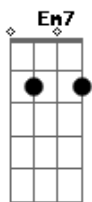

© ukulele-chords.com