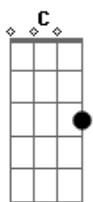

Caetano Veloso - Eleanor Rigby

Tom: C

4/4

C [C > C] Em Em Em [Em > Em]
Ah! look at all the lonely people.

C [C > C] Em Em [Em > Em > Em > Em]
Ah! look at all the lonely people.

Em
Eleanor Rigby,
[Em > Em > Em > Em] C
Picks up the rice in a church where a wedding has been,
Lives in a dream

Em
Waits at the window
Em [Em > Em] C
Wearing the face that she keeps in a jar by the door
Who is it for?

Em7 Em
All the lonely people
C Em
Where do they all come from?
Em7 Em
All the lonely people
C Em

Where do they all belong?

Father McKenzie
Writing the words of a sermon that no one will hear
No one comes near.
Look at him working,
Darning his socks in the night when there's nobody there
What does he care?

Eleanor Rigby
Died in the church and was buried along with her name
Nobody came
Father McKenzie
Wiping the dirt from his hands as he walks from the grave
No one was saved.

Acordes:
EADGBE

Em7 -3X203X
Em -X0202X

Obs: O símbolo '>' indica passagem imediata de um acorde para outro. Por exemplo no trecho:
[Em > Em > Em > Em]
cada acorde é tocado uma única vez e seguido imediatamente pelo próximo. Na prática o que ocorre é uma progressão cromática de baixos para um mesmo acorde básico.

Acordes

© ukulele-chords.com