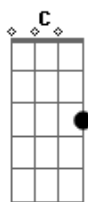

© ukulele-chords.com