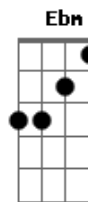

© ukulele-chords.com