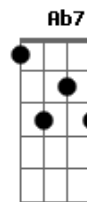

© ukulele-chords.com

© ukulele-chords.com