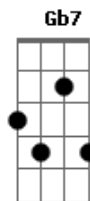

© ukulele-chords.com