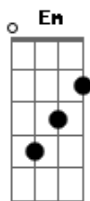

© ukulele-chords.com