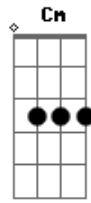

Caetano Veloso - Dama das Camélias

tom: G

A sorrir você me apareceu G Bm
 E as flores que você me deu C
 Guardei no cofre da recordação Cm G
 Porém, depois você partiu Cm F Bb

Me deixou Eb
 E a saudade que ficou D7
 Ficou pra magoar meu coração Gm Cm
 A minha vida se resume D7 Gm
 Ó, Dama das Camélias Gm Cm
 Em duas flores sem perfume D7 Gm
 Ó, Dama das Camélias

Pra muito longe Dm Dm

Acordes

© ukulele-chords.com

© ukulele-chords.com

© ukulele-chords.com

© ukulele-chords.com

© ukulele-chords.com

© ukulele-chords.com