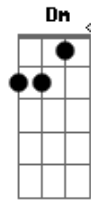

© ukulele-chords.com