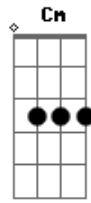

Caetano Veloso - Dama das Camélias

tom: G

A sorrir você me apareceu G Bm
 E as flores que você me deu C
 Guardei no cofre da recordação Cm G
 Porém, depois você partiu Cm F Bb

Me deixou Eb
 E a saudade que ficou D7
 Ficou pra magoar meu coração D7 Gm Cm
 A minha vida se resume D7 Gm
 Ó, Dama das Camélias Gm Cm
 Em duas flores sem perfume D7 Gm
 Ó, Dama das Camélias

Pra muito longe Dm Dm

Acordes

© ukulele-chords.com

© ukulele-chords.com

© ukulele-chords.com

© ukulele-chords.com

© ukulele-chords.com

© ukulele-chords.com