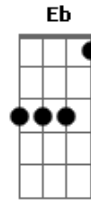

© ukulele-chords.com