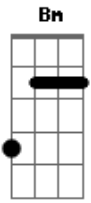

Caetano Veloso - Dama das Camélias

tom: G

A sorrir você me apareceu G Bm
E as flores que você me deu C
Guardei no cofre da recordação Cm G
Porém, depois você partiu Cm F Bb

Me deixou Eb
E a saudade que ficou D7
Ficou pra magoar meu coração D7 Gm Cm
A minha vida se resume D7 Gm
Ó, Dama das Camélias Gm Cm
Em duas flores sem perfume D7 Gm
Ó, Dama das Camélias

Pra muito longe Dm Dm

Acordes

© ukulele-chords.com

© ukulele-chords.com

© ukulele-chords.com

© ukulele-chords.com

© ukulele-chords.com

© ukulele-chords.com

© ukulele-chords.com

© ukulele-chords.com

© ukulele-chords.com

© ukulele-chords.com