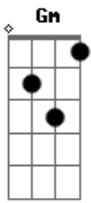

© ukulele-chords.com