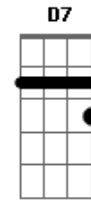

© ukulele-chords.com

© ukulele-chords.com