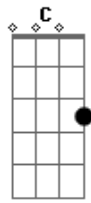

Caetano Veloso - Dama das Camélias

tom: G

A sorrir você me apareceu G Bm
 E as flores que você me deu C
 Guardei no cofre da recordação Cm G
 Porém, depois você partiu Cm F Bb

Me deixou Eb
 E a saudade que ficou D7
 Ficou pra magoar meu coração D7 Gm Cm
 A minha vida se resume D7 Gm
 Ó, Dama das Camélias Gm Cm
 Em duas flores sem perfume D7 Gm
 Ó, Dama das Camélias

Pra muito longe Dm Dm

Acordes

© ukulele-chords.com

© ukulele-chords.com

© ukulele-chords.com

© ukulele-chords.com

© ukulele-chords.com

© ukulele-chords.com