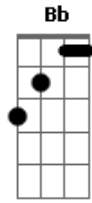

© ukulele-chords.com