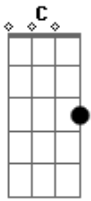

Caetano Veloso - Cucurrucucú Paloma

Tom: C

Intro: C F G

C
Dicen que por las noches
Nomás se le iba en puro llorar
F
Dicen que no comía,
Nomás se le iba en puro tomar
G
Juran que el mismo cielo **C**
Se estremecía al oír su llanto **F**
Cómo sufrió por ella, **G** **C**
Que hasta en su muerte la fue llamando
Ay, ay, ay, ay, ay, ... cantaba, **F**
Ay, ay, ay, ay, ay, ... gemía, **G** **C** **F**

Ay, ay, ay, ay, ay, ... cantaba,
De pasión mortal... moría **G** **C**
Que una paloma triste
Muy de mañana le va a cantar,
F
A la casita sola,
Con sus puertitas de par en par
G
Juran que esa paloma
No es otra cosa mas que su alma, **C**
Que todavía la espera **F**
G **C**
A que regrese la desdichada
Cucurrucucu... paloma, **F**
G **C**
Cucurrucucu... no llores
Las piedras jamás, paloma **F**
G **C**
¡Que van a saber de amores!

Acordes

© ukulele-chords.com