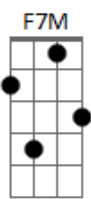

© ukulele-chords.com