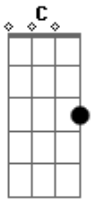

Caetano Veloso - Cucurrucucú Paloma

Tom: C

Intro: C F7M G

C
Dicen que por las noches
Nomás se le iba en puro llorar
F7M
Dicen que no comía,

Nomás se le iba en puro tomar
G
Juran que el mismo cielo
C
Se estremecía al oír su llanto
F7M
Cómo sufrió por ella,
G
Que hasta en su muerte la fue llamando
C

F7M
Ay, ay, ay, ay, ay, ... cantaba,
G C
Ay, ay, ay, ay, ay, ... gemía,
F7M

Ay, ay, ay, ay, ay, ... cantaba,
G C
De pasión mortal... moría

Que una paloma triste

Muy de mañana le va a cantar,
F7M
A la casita sola,

Con sus puertitas de par en par
G
Juran que esa paloma

C
No es otra cosa mas que su alma,
F7M
Que todavía la espera
G C
A que regrese la desdichada

F7M
Cucurrucucu... paloma,
G C
Cucurrucucu... no llores

F7M
Las piedras jamás, paloma
G C
¡Que van a saber de amores!

Acordes

© ukulele-chords.com