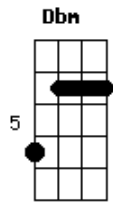

© ukulele-chords.com

© ukulele-chords.com