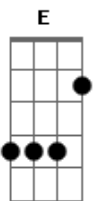

0 coronel reverência
0 padre fez penitência
Tres novenas e uma trezena
Mas Clarice era inocência
Nunca mostrou-se a ninguém
Fez-se modelo das lendas
Fez-se modelo das lendas
Das lendas que nos contaram as avós
Que mistério tem Clarice 2x
Pra guardar-se assim tão firme no coração
Tem que um dia amanhecia
E Clarice assistiu minha partida
Chorando pediu lembrança
E vendo o barco se afastar de Amaralina
Desesperadamente linda
F#7- Soluçando e lentameeeeente
E lentamente despiu o corpo moreno
E entre todos os presentes até que seu amor sumisse
Permaneceu no adeus chorando e nua
Para que a tivesse toda
F#7- Todo o tempo que existiiiiiiiisse
Que mistério tem Clarice 2x
Pra guardar-se assim tão firme no coração

Acordes

© ukulele-chords.com