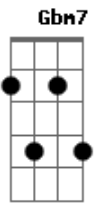

Os botões sempre fechados Clarice tinha o recato de convento e procissão

Eu pergunto o mistério

Que mistério tem Clarice

Pra guardar-se assim tão firme no coração

(Bm7 E7)

Soldado fez continência

O coronel reverência

Bb
© ukulele-chords.com

B7
© ukulele-chords.com

Em
© ukulele-chords.com

A7
© ukulele-chords.com

Em7
© ukulele-chords.com

A
© ukulele-chords.com

Gbm7
© ukulele-chords.com

Dbm7
© ukulele-chords.com