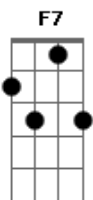

Caetano Veloso - Circuladô de Fulô

Tom: C

C
circuladô de fulô ao deus ao demodará que deus te guie
porque eu não posso guiá eviva quem já me deu circuladô de
fulô e ainda quem falta me dá

F7
soando como um shamisen e feito apenas com um arame
tenso um cabo e uma lata velha num fim de festafeira no
pino do sol a pino mas para outros não existia aquela música
não podia porque não podia popular aquela música se não
canta não é popular se não afina não tintina não tarantina e
no entanto puxada na tripa da miséria na tripa tensa da mais
megeira miséria física e doendo doendo como um prego
na palma da mão um ferrugem prego cego na
palma espalma da mão coração exposto como um nervo
tenso retenso um renegro prego cego durando na palma
polpa da mão ao sol

C D C D
circuladô de fulô ao deus ao demodará que deus te guie

Am C
porque eu não posso guiá eviva quem já me deu

D C
circuladô de fulô e ainda quem falta me dá

Acordes

© ukulele-chords.com

© ukulele-chords.com