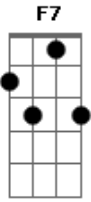

© ukulele-chords.com