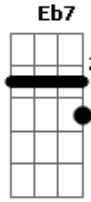

© ukulele-chords.com