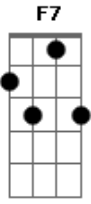

© ukulele-chords.com