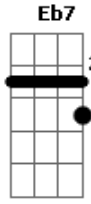

© ukulele-chords.com