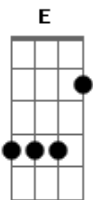

Caetano Carreiro & Patrício - Nave do Amor

Tom: A

Intro: A E A E

A Dbm
No meu dia a dia, nas minhas paixões
Gb Bm
No meu pensamento, você sempre está
D Bm
A noite mais linda, o doce da vida
E
Você quem me dá

A
Amor com você, amor com você
Bm
É bom demais
E7 E
Só quero você, amo você
A A7
Cada vez mais

D E
Seu corpo despido é a nave do amor
A A7
Me acolhe porque
Bm E
Vou além das estrelas, meu bem, quando faço
A
Amor com você
(A E A E)

A Dbm
No sol da manhã, na chuva da tarde
Gb Bm
Na sombra da noite, na luz do luar
D Bm
Eu vejo seu corpo, nos meus devaneios
E
Eu vou te buscar

A
Amor com você, amor com você

Bm
É bom demais
E7 E
Só quero você, amo você
A A7
Cada vez mais

D E
Seu corpo despido é a nave do amor
A A7
Me acolhe porque

Bm E
Vou além das estrelas, meu bem, quando faço
A
Amor com você

A
Amor com você, amor com você
Bm
É bom demais

E7 E
Só quero você, amo você
A A7
Cada vez mais

D E
Seu corpo despido é a nave do amor
A A7
Me acolhe porque

Bm E
Vou além das estrelas, meu bem, quando faço
A A7
Amor com você

Bm E
Vou além das estrelas, meu bem, quando faço
A D A
Amor com você

Acordes

© ukulele-chords.com

© ukulele-chords.com

© ukulele-chords.com

© ukulele-chords.com

© ukulele-chords.com

© ukulele-chords.com

© ukulele-chords.com

© ukulele-chords.com