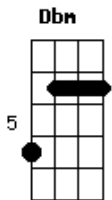

© ukulele-chords.com

© ukulele-chords.com