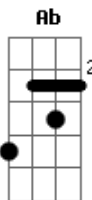

© ukulele-chords.com