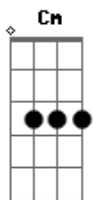

Caduzera - Nas Pedrinhas de São Tomé

tom:

Intro: Cm Gm Cm Bb

Saindo pros embalos do fim de semana

Na mala a viola e a cervejada

Pedalando com uma rapaziada legal

Despindo sorrisos na praça

Com as meninas cheias de graça

Ao som do Reggae

Nas pedrinhas de São Tomé

A moçada em auto astral

Pedalando sem parar

Auto! Stop!

(Cm Gm Cm Bb)

Foi quando percebi algo interessante

O dia estava lindo a noite irradiente

Então eu saquei a possível armadilha

Soltamos o pitbull para buscar nossa trilha

Ao som do Reggae

Nas pedrinhas de São Tomé

A moçada em auto astral

Pedalando sem parar

Auto! Stop!

(Cm Gm Cm Bb)

Mas toda esta alegria trouxe sentimentos no ar

Da vida que temos e por morarmos em Alfenas

E que sempre teremos que retornamos afinal

Só para ver e crer que tudo esta sempre bem

Ao som do Reggae

Nas pedrinhas de São Tomé

A moçada em auto astral

Pedalando sem parar

Auto! Stop! pega a sua bicicletinha ai

Acordes

© ukulele-chords.com