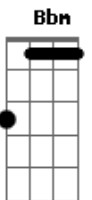

© ukulele-chords.com