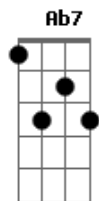

© ukulele-chords.com