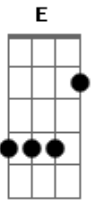

© ukulele-chords.com