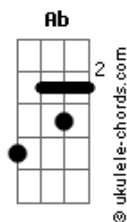

Cadu Pereira - Somos Iguais

tom:

Intro: **Bb** **F** **Gm**
Eb **Dm** **Gm**
Bb **F** **Gm**
Eb **Dm** **Gm**

Bb **F** **Gm**
 Eu sei quem falou primeiro
Eb **Dm** **Gm**
 Não tinha nada pra ouvir
Bb **F** **Gm**
 Não sei quem falou primeiro
Eb **Dm** **Gm**
 A verdade estava toda ali

Eb
 Antes do nada
Gm
 Nenhum conselho
Eb
 Olhei no espelho
F
 A minha cara
Gm
 Antes do nada

Ab **Gm**
 E hoje eu não digo nada pra ninguém
Cm **Bb**
 Eu fico na minha. Vai ficar tudo bem
Ab **Gm**

Acordes

Eu tive um sonho, era a verdade uma ilusão
Cm **Bb**
 Eu fico na minha, Vai ficar tudo bom

(**Ab** **Gm** **Ab** **Bb**)
 (**Bb** **F** **Gm** **Eb** **Dm** **Gm**)
 (**Bb** **F** **Gm** **Eb** **Dm** **Gm**)