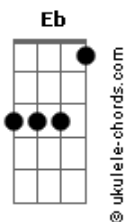

Cadu Pereira - Somos Iguais

tom:

Intro: **Bb** **F** **Gm**
Eb **Dm** **Gm**
Bb **F** **Gm**
Eb **Dm** **Gm**

Bb **F** **Gm**
 Eu sei quem falou primeiro
Eb **Dm** **Gm**
 Não tinha nada pra ouvir
Bb **F** **Gm**
 Não sei quem falou primeiro
Eb **Dm** **Gm**
 A verdade estava toda ali

Eb
 Antes do nada
Gm
 Nenhum conselho
Eb
 Olhei no espelho
F
 A minha cara
Gm
 Antes do nada

Ab **Gm**
 E hoje eu não digo nada pra ninguém
Cm **Bb**
 Eu fico na minha. Vai ficar tudo bem
Ab **Gm**

Acordes

Eu tive um sonho, era a verdade uma ilusão
Cm **Bb**
 Eu fico na minha, Vai ficar tudo bom

(**Ab** **Gm** **Ab** **Bb**)
 (**Bb** **F** **Gm** **Eb** **Dm** **Gm**)
 (**Bb** **F** **Gm** **Eb** **Dm** **Gm**)