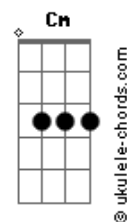

Cadu Pereira - Somos Iguais

tom:

Intro: **Bb** **F** **Gm**
Eb **Dm** **Gm**
Bb **F** **Gm**
Eb **Dm** **Gm**

Bb **F** **Gm**
 Eu sei quem falou primeiro
Eb **Dm** **Gm**
 Não tinha nada pra ouvir
Bb **F** **Gm**
 Não sei quem falou primeiro
Eb **Dm** **Gm**
 A verdade estava toda ali

Eb
 Antes do nada
Gm
 Nenhum conselho
Eb
 Olhei no espelho
F
 A minha cara
Gm
 Antes do nada

Ab **Gm**
 E hoje eu não digo nada pra ninguém
Cm **Bb**
 Eu fico na minha. Vai ficar tudo bem
Ab **Gm**

Acordes

Eu tive um sonho, era a verdade uma ilusão
Cm **Bb**
 Eu fico na minha, Vai ficar tudo bom

(**Ab** **Gm** **Ab** **Bb**)
 (**Bb** **F** **Gm** **Eb** **Dm** **Gm**)
 (**Bb** **F** **Gm** **Eb** **Dm** **Gm**)