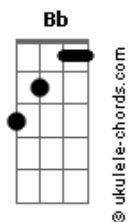

Cadu Pereira - Somos Iguais

tom:

Intro: **Bb** **F** **Gm**
Eb **Dm** **Gm**
Bb **F** **Gm**
Eb **Dm** **Gm**

Bb **F** **Gm**
 Eu sei quem falou primeiro
Eb **Dm** **Gm**
 Não tinha nada pra ouvir
Bb **F** **Gm**
 Não sei quem falou primeiro
Eb **Dm** **Gm**
 A verdade estava toda ali

Eb
 Antes do nada
Gm
 Nenhum conselho
Eb
 Olhei no espelho
F
 A minha cara
Gm
 Antes do nada

Ab **Gm**
 E hoje eu não digo nada pra ninguém
Cm **Bb**
 Eu fico na minha. Vai ficar tudo bem
Ab **Gm**

Acordes

Eu tive um sonho, era a verdade uma ilusão
Cm **Bb**
 Eu fico na minha, Vai ficar tudo bom

(**Ab** **Gm** **Ab** **Bb**)
 (**Bb** **F** **Gm** **Eb** **Dm** **Gm**)
 (**Bb** **F** **Gm** **Eb** **Dm** **Gm**)