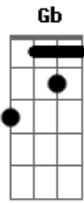

Dbm Gb
 Com muito gelo na minha cabeça

Dbm Gb E
 Com muito gelo antes que eu esqueça, um scotch, um do forte

Dbm Gb
 E o relógio na parede me mata toda vez que eu olho para o céu
 Dbm Gb
 E o retrato do teu rosto tatuado no seu corpo, um pedaço de papel

Ab A Ab A B7 (Dbm Gb)
 Amanhã, nos jornais de amanhã acordei com você

Acordes

© ukulele-chords.com

© ukulele-chords.com

© ukulele-chords.com

© ukulele-chords.com

© ukulele-chords.com

© ukulele-chords.com