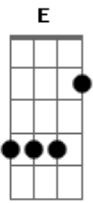

Cadu Pereira - Essa Conversa

tom:

Intro: Dbm Gb E Dbm Gb E

Dbm Gb
Não adianta nem tentar
Dbm Gb E
Eu já sei no que vai dar essa conversa
Dbm Gb
Eu de lá, você de cá
Dbm Gb E
Um até logo, um até lá. to com pressa

Dbm Gb
Com muito gelo na minha cabeça

Dbm Gb E
Com muito gelo antes que eu esqueça, um scotch, um do forte

Dbm Gb
E o relógio na parede me mata toda vez que eu olho para o céu
Dbm Gb
E o retrato do teu rosto tatuado no seu corpo, um pedaço de papel

Ab A Ab A B7 (Dbm Gb)
Amanhã, nos jornais de amanhã acordei com você

Acordes