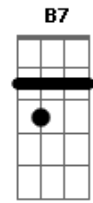

© ukulele-chords.com