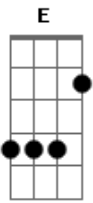

Cadu Pereira - Essa Conversa

tom:

Intro: **Dbm** **Gb** **E**
Dbm **Gb** **E**

Dbm **Gb**
Não adianta nem tentar
Dbm **Gb** **E**
Eu já sei no que vai dar essa conversa
Dbm **Gb**
Eu de lá, você de cá
Dbm **Gb** **E**
Um até logo, um até lá. to com pressa

Dbm **Gb**
Com muito gelo na minha cabeça

Dbm **Gb** **E**
Com muito gelo antes que eu esqueça, um scotch, um do forte

Dbm **Gb**
E o relógio na parede me mata toda vez que eu olho para o céu
Dbm **Gb**
E o retrato do teu rosto tatuado no seu corpo, um pedaço de papel
Ab **A** **Ab** **A** **B7** (**Dbm** **Gb**)
Amanhã, nos jornais de amanhã acordei com você

Acordes