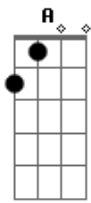

© ukulele-chords.com