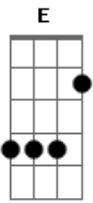

Cadu Pereira - Essa Conversa

tom:

Intro: **Dbm** **Gb** **E** **Dbm** **Gb** **E**

Dbm **Gb**
Não adianta nem tentar
Dbm **Gb** **E**
Eu já sei no que vai dar essa conversa
Dbm **Gb**
Eu de lá, você de cá
Dbm **Gb** **E**
Um até logo, um até lá. to com pressa

Dbm **Gb**
Com muito gelo na minha cabeça

Dbm **Gb** **E**
Com muito gelo antes que eu esqueça, um scotch, um do forte

Dbm **Gb**
E o relógio na parede me mata toda vez que eu olho para o céu
Dbm **Gb**
E o retrato do teu rosto tatuado no seu corpo, um pedaço de papel
Ab **A** **Ab** **A** **B7** (**Dbm** **Gb**)
Amanhã, nos jornais de amanhã acordei com você

Acordes