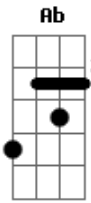

© ukulele-chords.com