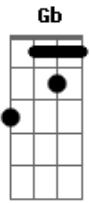

© ukulele-chords.com

© ukulele-chords.com