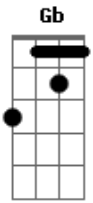

© ukulele-chords.com

© ukulele-chords.com