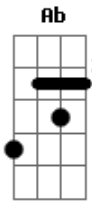

© ukulele-chords.com