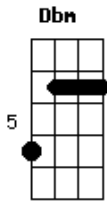

© ukulele-chords.com