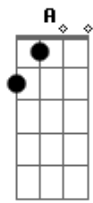

© ukulele-chords.com