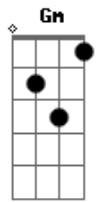

Cadu Pereira - Como Explicar a Vida

tom:

Intro: F Bb F Bb

F
Um abraço apertado
Bb
Uma esperança de vida
F
Quem é que nos protege
Bb
Depois da porta de saída

F
Quem é que olha pela gente
Bb
Na calçada ou na estrada
F
Quem provoca os acidentes
Bb F Bb
Que invadem nossas casas

Gm Bb F
Como explicar a vida
Gm Bb F
Já que se nasce pra morrer
Gm Bb F
Como se livrar da sina
Gm Bb F
Do sino que um dia vai bater

(G A Bb)

C Dm
Estão levando os meus amigos
Bb
Estão levando minha fé
Gm
Como é que eu posso acreditar em Deus
F Bb
Vendo o mundo como ele é
C Dm
Estão levando os meus amigos
Bb
Estão levando minha fé
Gm
Como é que eu posso acreditar em Deus

[Solo] F Bb F
Bb F C

C Dm
Estão levando os meus amigos
Bb
Estão levando minha fé
Gm
Como é que eu posso acreditar em Deus
F
Vendo o mundo como ele é

[Final] F Bb

Acordes

© ukulele-chords.com

© ukulele-chords.com