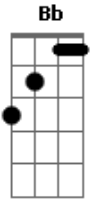

Cadu Pereira - Como Explicar a Vida

tom:

Intro: F Bb F Bb

F
Um abraço apertado
Bb
Uma esperança de vida
F
Quem é que nos protege
Bb
Depois da porta de saída

F
Quem é que olha pela gente
Bb
Na calçada ou na estrada
F
Quem provoca os acidentes
Bb F Bb
Que invadem nossas casas

Gm Bb F
Como explicar a vida
Gm Bb F
Já que se nasce pra morrer
Gm Bb F
Como se livrar da sina
Gm Bb F
Do sino que um dia vai bater

(G A Bb)

C Dm
Estão levando os meus amigos
Bb
Estão levando minha fé
Gm
Como é que eu posso acreditar em Deus
F Bb
Vendo o mundo como ele é
C Dm
Estão levando os meus amigos
Bb
Estão levando minha fé
Gm
Como é que eu posso acreditar em Deus

[Solo] F Bb F
Bb F C

C Dm
Estão levando os meus amigos
Bb
Estão levando minha fé
Gm
Como é que eu posso acreditar em Deus
F
Vendo o mundo como ele é

[Final] F Bb

Acordes

© ukulele-chords.com

© ukulele-chords.com