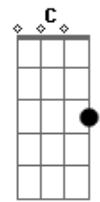

© ukulele-chords.com