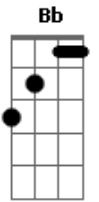

Cadu Pereira - Como Explicar a Vida

tom:

Intro: F Bb F Bb

F
Um abraço apertado
Bb
Uma esperança de vida
F
Quem é que nos protege
Bb
Depois da porta de saída

F
Quem é que olha pela gente
Bb
Na calçada ou na estrada
F
Quem provoca os acidentes
Bb F Bb
Que invadem nossas casas

Gm Bb F
Como explicar a vida
Gm Bb F
Já que se nasce pra morrer
Gm Bb F
Como se livrar da sina
Gm Bb F
Do sino que um dia vai bater

(G A Bb)

C Dm
Estão levando os meus amigos
Bb
Estão levando minha fé
Gm
Como é que eu posso acreditar em Deus
F Bb
Vendo o mundo como ele é
C Dm
Estão levando os meus amigos
Bb
Estão levando minha fé
Gm
Como é que eu posso acreditar em Deus

[Solo] F Bb F
Bb F C

C Dm
Estão levando os meus amigos
Bb
Estão levando minha fé
Gm
Como é que eu posso acreditar em Deus
F
Vendo o mundo como ele é

[Final] F Bb

Acordes

© ukulele-chords.com

© ukulele-chords.com