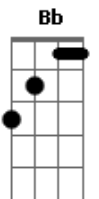

Cadu Pereira - Como Explicar a Vida

tom:

Intro: F Bb F Bb

F
Um abraço apertado
Bb
Uma esperança de vida
F
Quem é que nos protege
Bb
Depois da porta de saída

F
Quem é que olha pela gente
Bb
Na calçada ou na estrada
F
Quem provoca os acidentes
Bb F Bb
Que invadem nossas casas

Gm Bb F
Como explicar a vida
Gm Bb F
Já que se nasce pra morrer
Gm Bb F
Como se livrar da sina
Gm Bb F
Do sino que um dia vai bater

Acordes

© ukulele-chords.com

© ukulele-chords.com

© ukulele-chords.com

© ukulele-chords.com