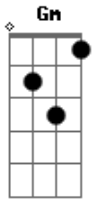

Cadu Pereira - Como Explicar a Vida

tom:

Intro: F Bb F Bb

F
Um abraço apertado
Bb
Uma esperança de vida
F
Quem é que nos protege
Bb
Depois da porta de saída

F
Quem é que olha pela gente
Bb
Na calçada ou na estrada
F
Quem provoca os acidentes
Bb F Bb
Que invadem nossas casas

Gm Bb F
Como explicar a vida
Gm Bb F
Já que se nasce pra morrer
Gm Bb F
Como se livrar da sina
Gm Bb F
Do sino que um dia vai bater

(G A Bb)

C Dm
Estão levando os meus amigos
Bb
Estão levando minha fé
Gm
Como é que eu posso acreditar em Deus
F Bb
Vendo o mundo como ele é
C Dm
Estão levando os meus amigos
Bb
Estão levando minha fé
Gm
Como é que eu posso acreditar em Deus

[Solo] F Bb F
Bb F C

C Dm
Estão levando os meus amigos
Bb
Estão levando minha fé
Gm
Como é que eu posso acreditar em Deus
F
Vendo o mundo como ele é

[Final] F Bb

Acordes

© ukulele-chords.com

© ukulele-chords.com