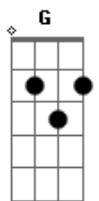

Cadu Pereira - Ao Redor do Chão

tom:

Intro: G D G D G

G
Quanto tempo, quantas coisas
D D Bm Bm
Um silencio ensurdecedor
G
Tudo passa, tudo fica
D D Bm Bm
A cabeça risca o fósforo
A G
Sonho de dia pra dormir tranquilo
D D Bm Bm
Sigo em frente pra qualquer lugar
A G
Rasgo os mapas encontro os sentidos
Bm A G
Nas ondas que quebram fora do ar

(G D)

G
Tudo é nada, nada basta
D D Bm Bm

Acordes

© ukulele-chords.com

© ukulele-chords.com

© ukulele-chords.com

© ukulele-chords.com

São tantas voltas ao redor do chão

G
Vida salta, tudo em volta
D D Bm Bm
Plano de fuga da minha ilusão

A G
Sonho de dia pra dormir tranquilo
D D Bm Bm
Sigo em frente pra qualquer lugar
A G
Rasgo os mapas encontro os sentidos
Bm A G
As ondas se quebram, eu fico fora do ar