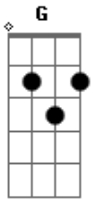

Cadu Fralim - É Tão Difícil Te Dizer

Tom: G

Intro: G Em7 Am F

G quanto tempo né, mas nunca parei pra te contar Em7

Am F
Que eu já via um brilho em nosso olhar

G Em7
Eu precisava mim declarar

Am F
Eu só queria te contar

G Em7
Espera o coração gelou, a pele arrepiou

Am F
Aí eu vi que era amor

G Em7
Meu coração sempre te amou uouo.

Am F
Eu só tenho um pedido, namora comigo por
Am Em7 G

Favor

G Em7
Você sabe, que eu te amo

Am F

E tão difícil te dizer

G Em7
Você sabe, que eu te amo

Am F
E já é tão difícil viver sem você

G Em7
Sem você

G Em7
Sem você

Am Em7
Sem você

G Em7
Espera o coração gelou, a pele arrepiou

Am F
Aí eu vi que era amor

G Em7
Meu coração sempre te amou uouo.

Am F
Eu só tenho um pedido, namora comigo por
Am Em7 G

Favor

Acordes

© ukulele-chords.com

© ukulele-chords.com

© ukulele-chords.com

© ukulele-chords.com