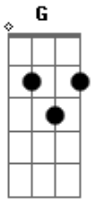

Cadu Fralim - É Tão Difícil Te Dizer

Tom: G
Intro: G Em Am F
G Em
Quanto tempo né, mas nunca parei pra te contar
Am F
Que eu já via um brilho em nosso olhar
G Em
Eu precisava mim declarar
Am F
Eu só queria te contar
G Em
Espera o coração gelou, a pele arrepiou
Am F
Aí eu vi que era amor
G Em
Meu coração sempre te amou uouo
Am F
Eu só tenho um pedido, namora comigo por
Am Em G
Favor
G Em
Você sabe, que eu te amo
Am F

É tão difícil te dizer
G Em
Você sabe, que eu te amo
Am F
E já é tão difícil viver sem você
G Em
Sem você
G Em
Sem você
Am Em
Sem você
G Em
Espera o coração gelou, a pele arrepiou
Am F
Aí eu vi que era amor
G Em
Meu coração sempre te amou uouo
Am F
Eu só tenho um pedido, namora comigo por
Am Em G
Favor

Acordes

© ukulele-chords.com