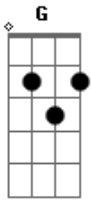

Cadu Fralim - É Tão Difícil Te Dizer

Tom: G

Intro: G Em7 Am F

G Em7
Quanto tempo né, más nunca parei pra te contar

Am F
Que eu já via um brilho em nosso olhar

G Em7
Eu precisava mim declarar

Am F
Eu só queria te contar

G Em7
Espera o coração gelou, a pele arrepiou

Am F
Aí eu vi que era amor

G Em7
Meu coração sempre te amou uouo

Am Em7 G
Eu só tenho um pedido, namora comigo por

G Em7
Favor

G Em7
Você sabe, que eu te amo

Am F

É tão difícil te dizer

G Em7
Você sabe, que eu te amo

Am F
E já é tão difícil viver sem você

G Em7
Sem você

G Em7
Sem você

Am Em7
Sem você

G Em7
Sem você

Am Em7
Sem você

G Em7
Sem você

Am Em7
Sem você

G Em7
Espera o coração gelou, a pele arrepiou

Am F
Aí eu vi que era amor

G Em7
Meu coração sempre te amou uouo

Am F
Eu só tenho um pedido, namora comigo por

G Em7
Favor

G Em7
Você sabe, que eu te amo

Am F

G Em7
Favor

Acordes

© ukulele-chords.com