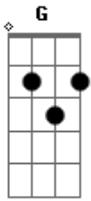

Cadu Fralim - É Tão Difícil Te Dizer

Tom: G

Intro: G Em7 Am F

G Em7
Quanto tempo né, mas nunca parei pra te contar

Am F
Que eu já via um brilho em nosso olhar

G Em7
Eu precisava mim declarar

Am F
Eu só queria te contar

G Em7
Espera o coração gelou, a pele arrepiou

Am F
Aí eu vi que era amor

G Em7
Meu coração sempre te amou uouo

Am Em7 G
Eu só tenho um pedido, namora comigo por

Favor

G Em7
Você sabe, que eu te amo

Am F

É tão difícil te dizer

G Em7
Você sabe, que eu te amo

Am F
E já é tão difícil viver sem você

G Em7
Sem você

G Em7
Sem você

Am Em7
Sem você

G Em7
Sem você

Am Em7
Sem você

G Em7
Espera o coração gelou, a pele arrepiou

Am F
Aí eu vi que era amor

G Em7
Meu coração sempre te amou uouo

Am F
Eu só tenho um pedido, namora comigo por

Favor

Acordes

© ukulele-chords.com

© ukulele-chords.com

© ukulele-chords.com