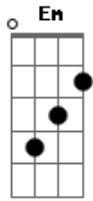

Cadillac Dinossauro'\$ - O Fim

Tom: G

(Em)

Mais um dia, outro dia vem
 Uma página esperando pela história
 Esse dia, nosso único bem
 É a chave que abre tantas outras portas

Am Em

Continue, continue até o fim

(Em)

Não é fácil, todo mundo vê
 A miséria, a hipocrisia, a guerra, o medo
 E agora, o que vamos fazer?

A resposta está escrita no espelho

Am

Continue

continue até

Continue até o

Em

Continue até o fim

C7 Am Em

Continue, continue até o fim

C7 Am Em

Continue, continue até o fim

(Em)

Acordes

© ukulele-chords.com