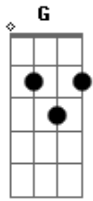

Cadillac Dinossauro'\$ - O Fim

Tom: G

(Em)

Mais um dia, outro dia vem
 Uma página esperando pela história
 Esse dia, nosso único bem
 É a chave que abre tantas outras portas

Am Em

Continue, continue até o fim

(Em)

Não é fácil, todo mundo vê
 A miséria, a hipocrisia, a guerra, o medo
 E agora, o que vamos fazer?

A resposta está escrita no espelho

Am

Continue

continue até

Continue até o

Em

Continue até o fim

C7 Am Em

Continue, continue até o fim

C7 Am Em

Continue, continue até o fim

(Em)

Acordes

© ukulele-chords.com