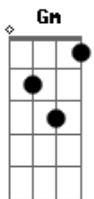

Cadillac Dinossauro'\$ - Mundo Bizarro

Tom: F

(Dm)

Atormentado pelo mundo real
 Manipulado para ser um sujeito normal, convencional
 Batizado sem saber o porquê
 Educado para não entender
 Alienado pela televisão
 Escravizado pra ganhar o seu pão, oh não

F Sujeito normal, Dm F Dm

F Seu mundo real Dm F Gm

(Gm) me faz mal

É assim mesmo, estou conformado
 Eu nunca duvido daquilo que vejo

(Dm)

Acordes

© ukulele-chords.com

© ukulele-chords.com