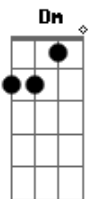

F Sujeito normal, Dm F Dm

F Seu mundo real Dm F Gm

(Gm) me faz mal

É assim mesmo, estou conformado
 Eu nunca duvido daquilo que vejo

(Dm)

Acordes

© ukulele-chords.com

© ukulele-chords.com