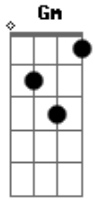

© ukulele-chords.com