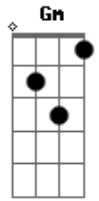

© ukulele-chords.com