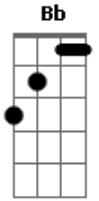

© ukulele-chords.com