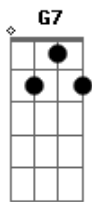

© ukulele-chords.com

Quero ser sincera a0 meu esposo
Mas em silêncio por ti chorarei

Ao estares nos braços de outro

E o remorso a ti apertar

Peço a Deus que te mate dormindo

Pois não és minha nem de outro serás

(G C D7 G)
(D7 G D7 G)

Ao estares nos braços de outro

E o remorso a ti apertar

Peço a Deus que te mate dormindo

Pois não és minha nem de outro serás