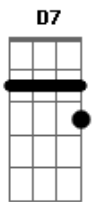

© ukulele-chords.com