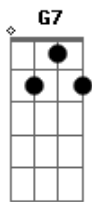

# Caçula e Marinheiro - A Lua É Testemunha

tom:

Intro: G C D7 G  
D7 G D7 G

Numa noite serena e escura

Quando em silêncio juramos amor

Quando em silêncio, me deste um abraço

Nos despedimos morendo de dor

As estrelas, o sol e a lua

## Acordes

© ukulele-chords.com

© ukulele-chords.com

© ukulele-chords.com

© ukulele-chords.com

Quero ser sincera a0 meu esposo  
Mas em silêncio por ti chorarei

Ao estares nos braços de outro

E o remorso a ti apertar