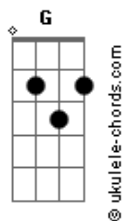

Cacique e Pajé - Boiadeiro do Mar

tom:

Intro: A G A D
D A D D

D A D D
Eu vivia no sertão na lida de boiadeiro

A D D
Repassando redomão

D
Montando em burro treteiro

G
Mas um dia eu deixei

A D D
A profissão de boiadeiro

D A D D
Eu me alistei na marinha

D
Com amor e muito brio

A D D
A lancha pulava as ondas

D
Chegava dar arrepio

G
Me vi montado num potro

A D D
E eu firme no lombilho

D

Acordes

Quando eu vi cortando as ondas
Lá no casco do navio

A D D
Para mim representava

D
O casco de um boi bravo

G D
Vai boiadeiro, vai navegar

A D D
O Brasil tá precisando

D
Marinha mandou chamar

Intro: A G A D
D A D D