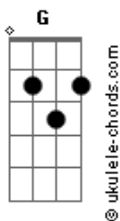

Cacique e Pajé - Boiadeiro do Mar

tom:

Intro: ^{A G A D}
_{D A D D}

^{D A D}
Eu vivia no sertão na lida de boiadeiro

^A
Repassando redomão

^D
Montando em burro treteiro

^G
Mas um dia eu deixei

^A
A profissão de boiadeiro

^{D A}
Eu me alistei na marinha

^D
Com amor e muito brio

^A
A lancha pulava as ondas

^D
Chegava dar arrepio

^G
Me vi montado num potro

^A
E eu firme no lombilho

^D

Acordes

Quando eu vi cortando as ondas
Lá no casco do navio

^A
Para mim representava

^D
O casco de um boi bravo

^{G D}
Vai boiadeiro, vai navegar

^A
O Brasil tá precisando

^D
Marinha mandou chamar

Intro: ^{A G A D}
_{D A D D}