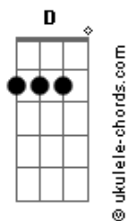

Cacique e Pajé - Boiadeiro do Mar

tom:

Intro: A G A D
D A D D

D A D D
Eu vivia no sertão na lida de boiadeiro

A D D
Repassando redomão

D
Montando em burro treteiro

G
Mas um dia eu deixei

A D D
A profissão de boiadeiro

D A D D
Eu me alistei na marinha

D
Com amor e muito brio

A D D
A lancha pulava as ondas

D
Chegava dar arrepio

G
Me vi montado num potro

A D D
E eu firme no lombilho

D

Acordes

Quando eu vi cortando as ondas
Lá no casco do navio

A D D
Para mim representava

D
O casco de um boi bravo

G D
Vai boiadeiro, vai navegar

A D D
O Brasil tá precisando

D
Marinha mandou chamar

Intro: A G A D
D A D D