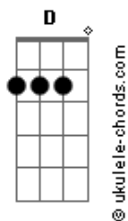

Cacique e Pajé - Boiadeiro do Mar

tom:

Intro: ^{A G A D}
_{D A D D}

^{D A D}
Eu vivia no sertão na lida de boiadeiro

^A
Repassando redomão

^D
Montando em burro treteiro

^G
Mas um dia eu deixei

^A
A profissão de boiadeiro

^{D A}
Eu me alistei na marinha

^D
Com amor e muito brio

^A
A lancha pulava as ondas

^D
Chegava dar arrepio

^G
Me vi montado num potro

^A
E eu firme no lombilho

^D

Acordes

Quando eu vi cortando as ondas
Lá no casco do navio

^A
Para mim representava

^D
O casco de um boi bravo

^{G D}
Vai boiadeiro, vai navegar

^A
O Brasil tá precisando

^D
Marinha mandou chamar

Intro: ^{A G A D}
_{D A D D}