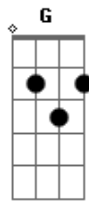

© ukulele-chords.com