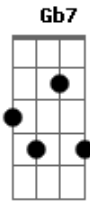

© ukulele-chords.com