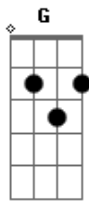

Cácio e Marcos - As Mina Pira

Tom: D
Intro: Bm G D Gb7

Bm Desce um combo de Red e uma garrafa de tequila **G**
A **Bbm-**
Que hoje eu to pagando pra você e sua amiga **D**
A **Bbm-**
Aí as mina pira, e vai pirar
Bm **G**
Quando eu falar que eu sou amigo do Neymar
D
Que meu cartão é sem limite e hoje o bicho vai pegar
A **Bbm-**
Aí as mina pira, e vai pirar
Bm **G** **D**
Ai, ai, aiaiaiaiaia ai, ai, aiaiaiaiaia ai, ai, ai
A **Bbm-** **Bm**
As mina pira no papai

(Intro)

Bm **G**
Alô garçom, hoje eu to do jeito que a mulherada gosta
D
Dinheiro sobrando e meu carrão tá lá na porta
A **Bbm-** **Bm**
Hoje o trem vai é desandar

G
E aquela mina ali, pergunta se ela prefere tomar whisky ou
cerveja

D
Hoje eu to no grau e não existe mulher feia
A **Bbm-**
E vai descendo vai...

Bm **G**
Desce um combo de Red e uma garrafa de tequila

D
Que hoje eu to pagando pra você e sua amiga
A **Bbm-**
Aí as mina pira, e vai pirar

Bm **G**
Quando eu falar que eu sou amigo do Neymar

D
Que meu cartão é sem limite e hoje o bicho vai pegar
A **Bbm-**
Aí as mina pira, e vai pirar

Bm **G** **D**
Ai, ai, aiaiaiaiaia ai, ai, aiaiaiaiaia ai, ai, ai
A **Bbm-** **Bm**
As mina pira no papai

Bm **G** **D**
Ai, ai, aiaiaiaiaia ai, ai, aiaiaiaiaia ai, ai, ai
A **Bbm-** **Bm**
As mina pira no papai

Acordes

© ukulele-chords.com

© ukulele-chords.com

© ukulele-chords.com

© ukulele-chords.com

© ukulele-chords.com