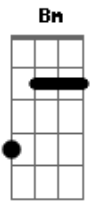

© ukulele-chords.com