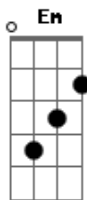

© ukulele-chords.com