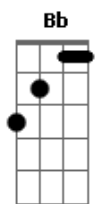

© ukulele-chords.com