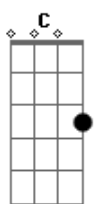

© ukulele-chords.com