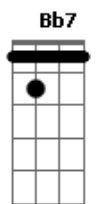

© ukulele-chords.com