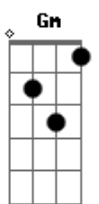

Bb7
Então o nosso mundo girou
F **Am** **Dm** **C** **G**
Você ficou e a noite veio

Nos trazer a escuridão

E aí então

Eu abri meu coração

Por que nada é em vão

Dm **Gm**
Eu sei a palavra que você deseja escutar
Dm **Gm**
Você é o segredo que eu vou desvendar
F **C** **Gm**
Você acertou o pulo quando me encontrou
F **C** **Gm**
acertou o pulo quando me encontrou
Bb7 **F**
Então o nosso mundo girou
F **Am** **Dm** **C** **Gm**
Você ficou e a noite veio
Bb **F**

Nos trazer a escuridão

E aí então

Eu abri meu coração

Por que nada é em vão

Solo:

Bb **F** **Dm**
Gostei do seu charme e do seu groove
Bb **F** **C** **G**
Gostei do jeito como rola com você
Bb **F** **Dm**
Gostei do seu papo e do seu perfume
Bb **F** **C** **G**
Gostei do jeito como eu rolo com você

Dm **Gm**
Sinceramente você pode se abrir comigo
Dm **Gm**
Honestamente eu só quero te dizer
F **C** **Gm**
Que acertei meu pulo quando te encontrei
F **C** **Gm**
Eu acertei

Bb **F**
Então o nosso mundo girou
F **Am** **Dm** **C** **Gm**
Você ficou e a noite veio

Nos trazer a escuridão

E aí então

Eu abri meu coração

Por que nada é em vão

(**Dm** **Dm** **Dm** **Dm** **Dm** **Dm** **Dm**)

Acordes

© ukulele-chords.com

© ukulele-chords.com