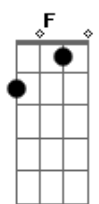

Bb7
Então o nosso mundo girou
F **Am** **Dm** **C** **G**
Você ficou e a noite veio

Nos trazer a escuridão

E aí então

Eu abri meu coração

Por que nada é em vão

Dm **Gm**
Eu sei a palavra que você deseja escutar
Dm **Gm**
Você é o segredo que eu vou desvendar
F **C** **Gm**
Você acertou o pulo quando me encontrou
F **C** **Gm**
acertou o pulo quando me encontrou
Bb7 **F**
Então o nosso mundo girou
F **Am** **Dm** **C** **Gm**
Você ficou e a noite veio
Bb **F**

Dm **Gm**
Sinceramente você pode se abrir comigo
Dm **Gm**
Honestamente eu só quero te dizer
F **C** **Gm**
Que acertei meu pulo quando te encontrei
F **C** **Gm**
Eu acertei

Bb **F**
Então o nosso mundo girou
F **Am** **Dm** **C** **Gm**
Você ficou e a noite veio

Nos trazer a escuridão

E aí então

Eu abri meu coração

Por que nada é em vão

(**Dm** **Dm** **Dm** **Dm** **Dm** **Dm** **Dm**)

Acordes

© ukulele-chords.com

© ukulele-chords.com