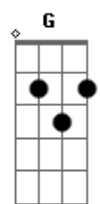

© ukulele-chords.com