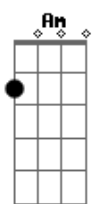

© ukulele-chords.com