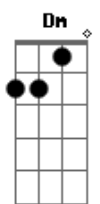

Bb7
Então o nosso mundo girou
F **Am** **Dm** **C** **G**
Você ficou e a noite veio

Nos trazer a escuridão

E aí então

Eu abri meu coração

Por que nada é em vão

Dm **Gm**
Eu sei a palavra que você deseja escutar
Dm **Gm**
Você é o segredo que eu vou desvendar
F **C** **Gm**
Você acertou o pulo quando me encontrou
F **C** **Gm**
acertou o pulo quando me encontrou
Bb7 **F**
Então o nosso mundo girou
F **Am** **Dm** **C** **Gm**
Você ficou e a noite veio
Bb **F**

Dm **Gm**
Sinceramente você pode se abrir comigo
Dm **Gm**
Honestamente eu só quero te dizer
F **C** **Gm**
Que acertei meu pulo quando te encontrei
F **C** **Gm**
Eu acertei

Bb **F**
Então o nosso mundo girou
F **Am** **Dm** **C** **Gm**
Você ficou e a noite veio

Nos trazer a escuridão

E aí então

Eu abri meu coração

Por que nada é em vão

(**Dm** **Dm** **Dm** **Dm** **Dm** **Dm** **Dm**)

Acordes

© ukulele-chords.com

© ukulele-chords.com