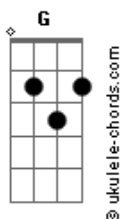

Cachorro Grande - Quem Diria?

tom:

Em

Intro: C G Em D Em
D Em D C G
C G Em D Em
D Em D C G

[Primeira Parte]

Em Em Em
Ah, quando eu te conheci
C G Em D Em D
Naquele dia eu percebi
Em Em Em
É, não parecia normal
C G Em D Em D C G
Nunca senti nada igual

[Segunda Parte]

Em Em Em
Eu olhava tanto de você
C G Em D Em D
Muito fácil entender
Em Em Em C G C G
Ah, lembra quando o tempo parou?

[Refrão]

D C
Você entendeu o que aconteceu ali
D C A7

Acordes

E hoje, quem diria, você está aqui

[Solo] Em D Em D
Em D C G

[Terceira Parte]

Em Em Em
É, se eu pudesse escolher
C G Em D Em D
Eu ficaria com você
Em Em Em C G C G
Ah, lembra quando eu me perdi?

[Refrão]

D C
Você entendeu o que aconteceu ali
D C A7 A A7 A
E hoje, quem diria, você está aqui