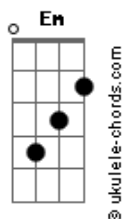

Cachorro Grande - Quem Diria?

tom:

Em

Intro: C G Em D Em
D Em D C G
C G Em D Em
D Em D C G

[Primeira Parte]

Em Em Em
Ah, quando eu te conheci
C G Em D Em D
Naquele dia eu percebi
Em Em Em
É, não parecia normal
C G Em D Em D C G
Nunca senti nada igual

[Segunda Parte]

Em Em Em
Eu olhava tanto de você
C G Em D Em D
Muito fácil entender
Em Em Em C G C G
Ah, lembra quando o tempo parou?

[Refrão]

D C
Você entendeu o que aconteceu ali
D C A7

Acordes

E hoje, quem diria, você está aqui

[Solo] Em D Em D
Em D C G

[Terceira Parte]

Em Em Em
É, se eu pudesse escolher
C G Em D Em D
Eu ficaria com você
Em Em Em C G C G
Ah, lembra quando eu me perdi?

[Refrão]

D C
Você entendeu o que aconteceu ali
D C A7 A A7 A
E hoje, quem diria, você está aqui