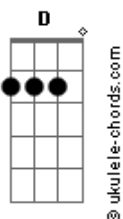

Cachorro Grande - Quem Diria?

tom:

Em

Intro: C G Em D Em
D Em D C G
C G Em D Em
D Em D C G

[Primeira Parte]

Em Em Em
Ah, quando eu te conheci
C G Em D Em D
Naquele dia eu percebi
Em Em Em
É, não parecia normal
C G Em D Em D C G
Nunca senti nada igual

[Segunda Parte]

Em Em Em
Eu olhava tanto de você
C G Em D Em D
Muito fácil entender
Em Em Em C G C G
Ah, lembra quando o tempo parou?

[Refrão]

D C
Você entendeu o que aconteceu ali
D C A7

Acordes

E hoje, quem diria, você está aqui

[Solo] Em D Em D
Em D C G

[Terceira Parte]

Em Em Em
É, se eu pudesse escolher
C G Em D Em D
Eu ficaria com você
Em Em Em C G C G
Ah, lembra quando eu me perdi?

[Refrão]

D C
Você entendeu o que aconteceu ali
D C A7 A A7 A
E hoje, quem diria, você está aqui