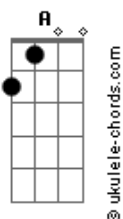

Cachorro Grande - Quem Diria?

tom:

Em

Intro: C G Em D Em
D Em D C G
C G Em D Em
D Em D C G

[Primeira Parte]

Em Em Em
Ah, quando eu te conheci
C G Em D Em D
Naquele dia eu percebi
Em Em Em
É, não parecia normal
C G Em D Em D C G
Nunca senti nada igual

[Segunda Parte]

Em Em Em
Eu olhava tanto de você
C G Em D Em D
Muito fácil entender
Em Em Em C G C G
Ah, lembra quando o tempo parou?

[Refrão]

D C
Você entendeu o que aconteceu ali
D C A7

Acordes

E hoje, quem diria, você está aqui

[Solo] Em D Em D
Em D C G

[Terceira Parte]

Em Em Em
É, se eu pudesse escolher
C G Em D Em D
Eu ficaria com você
Em Em Em C G C G
Ah, lembra quando eu me perdi?

[Refrão]

D C
Você entendeu o que aconteceu ali
D C A7 A A7 A
E hoje, quem diria, você está aqui