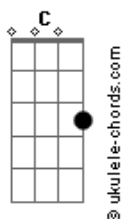

Cachorro Grande - Quem Diria?

tom:

Em

Intro: C G Em D Em
D Em D C G
C G Em D Em
D Em D C G

[Primeira Parte]

Em Em Em
Ah, quando eu te conheci
C G Em D Em D
Naquele dia eu percebi
Em Em Em
É, não parecia normal
C G Em D Em D C G
Nunca senti nada igual

[Segunda Parte]

Em Em Em
Eu olhava tanto de você
C G Em D Em D
Muito fácil entender
Em Em Em C G C G
Ah, lembra quando o tempo parou?

[Refrão]

D C
Você entendeu o que aconteceu ali
D C A7

Acordes

E hoje, quem diria, você está aqui

[Solo] Em D Em D
Em D C G

[Terceira Parte]

Em Em Em
É, se eu pudesse escolher
C G Em D Em D
Eu ficaria com você
Em Em Em C G C G
Ah, lembra quando eu me perdi?

[Refrão]

D C
Você entendeu o que aconteceu ali
D C A7 A A7 A
E hoje, quem diria, você está aqui