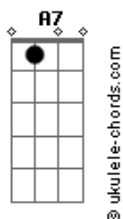

Cachorro Grande - Quem Diria?

tom:

Em

Intro: C G Em D Em
D Em D C G
C G Em D Em
D Em D C G

[Primeira Parte]

Em Em Em
Ah, quando eu te conheci
C G Em D Em D
Naquele dia eu percebi
Em Em Em
É, não parecia normal
C G Em D Em D C G
Nunca senti nada igual

[Segunda Parte]

Em Em Em
Eu olhava tanto de você
C G Em D Em D
Muito fácil entender
Em Em Em C G C G
Ah, lembra quando o tempo parou?

[Refrão]

D C
Você entendeu o que aconteceu ali
D C A7

Acordes

E hoje, quem diria, você está aqui