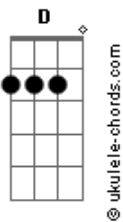

Cachorro Grande - Quem Diria?

tom:

Em

Intro: C G Em D Em
 D Em D C G
 C G Em D Em
 D Em D C G

[Primeira Parte]

Em Em7 Em
 Ah, quando eu te conheci
 C G Em D Em D
 Naquele dia eu percebi
 Em Em7 Em
 É, não parecia normal
 C G Em D Em D C G
 Nunca senti nada igual

[Segunda Parte]

Em Em7 Em
 Eu olhava tanto de você
 C G Em D Em D
 Muito fácil entender
 Em Em7 Em C G C G
 Ah, lembra quando o tempo parou?

[Refrão]

D C
 Você entendeu o que aconteceu ali
 D C A7

Acordes

D C
 Você entendeu o que aconteceu ali
 D C A7 A A7 A
 E hoje, quem diria, você está aqui

[Solo] Em C G C G

[Refrão]

D C
 Você entendeu o que aconteceu ali
 D C A7 A A7 A
 E hoje, quem diria, você está aqui