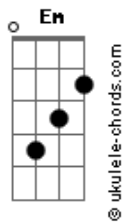

Cachorro Grande - Quem Diria?

tom:

Em

Intro: C G Em D Em
 D Em D C G
 C G Em D Em
 D Em D C G

[Primeira Parte]

Em Em7 Em
 Ah, quando eu te conheci
 C G Em D Em D
 Naquele dia eu percebi
 Em Em7 Em
 É, não parecia normal
 C G Em D Em D C G
 Nunca senti nada igual

[Segunda Parte]

Em Em7 Em
 Eu olhava tanto de você
 C G Em D Em D
 Muito fácil entender
 Em Em7 Em C G C G
 Ah, lembra quando o tempo parou?

[Refrão]

D C
 Você entendeu o que aconteceu ali
 D C A7

Acordes

E hoje, quem diria, você está aqui

[Solo] Em D Em D
 Em D C G

[Terceira Parte]

Em Em7 Em
 É, se eu pudesse escolher
 C G Em D Em D
 Eu ficaria com você
 Em Em7 Em C G C G
 Ah, lembra quando eu me perdi?

[Refrão]

D C
 Você entendeu o que aconteceu ali
 D C A7 A A7 A
 E hoje, quem diria, você está aqui

[Solo] Em C G C G

[Refrão]

D C
 Você entendeu o que aconteceu ali
 D C A7 A A7 A
 E hoje, quem diria, você está aqui