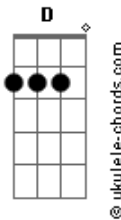

Cachorro Grande - Quem Diria?

tom:

Em

Intro: C G Em D Em
 D Em D C G
 C G Em D Em
 D Em D C G

[Primeira Parte]

Em Em7 Em
 Ah, quando eu te conheci
 C G Em D Em D
 Naquele dia eu percebi
 Em Em7 Em
 É, não parecia normal
 C G Em D Em D C G
 Nunca senti nada igual

[Segunda Parte]

Em Em7 Em
 Eu olhava tanto de você
 C G Em D Em D
 Muito fácil entender
 Em Em7 Em C G C G
 Ah, lembra quando o tempo parou?

[Refrão]

D C
 Você entendeu o que aconteceu ali
 D C A7

Acordes

D C
 Você entendeu o que aconteceu ali
 D C A7 A A7 A
 E hoje, quem diria, você está aqui

[Solo] Em C G C G

[Refrão]

D C
 Você entendeu o que aconteceu ali
 D C A7 A A7 A
 E hoje, quem diria, você está aqui