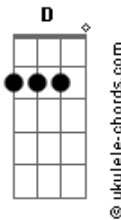

# Cachorro Grande - Quem Diria?

tom:

Em

Intro: C G Em D Em  
 D Em D C G  
 C G Em D Em  
 D Em D C G

[Primeira Parte]

Em Em7 Em  
 Ah, quando eu te conheci  
 C G Em D Em D  
 Naquele dia eu percebi  
 Em Em7 Em  
 É, não parecia normal  
 C G Em D Em D C G  
 Nunca senti nada igual

[Segunda Parte]

Em Em7 Em  
 Eu olhava tanto de você  
 C G Em D Em D  
 Muito fácil entender  
 Em Em7 Em C G C G  
 Ah, lembra quando o tempo parou?

[Refrão]

D C  
 Você entendeu o que aconteceu ali  
 D C A7

## Acordes

E hoje, quem diria, você está aqui

[Solo] Em D Em D  
 Em D C G

[Terceira Parte]

Em Em7 Em  
 É, se eu pudesse escolher  
 C G Em D Em D  
 Eu ficaria com você  
 Em Em7 Em C G C G  
 Ah, lembra quando eu me perdi?

[Refrão]

D C  
 Você entendeu o que aconteceu ali  
 D C A7 A A7 A  
 E hoje, quem diria, você está aqui

[Solo] Em C G C G

[Refrão]

D C  
 Você entendeu o que aconteceu ali  
 D C A7 A A7 A  
 E hoje, quem diria, você está aqui