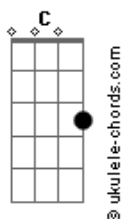

# Cachorro Grande - Quem Diria?

tom:

Em

Intro: C G Em D Em  
 D Em D C G  
 C G Em D Em  
 D Em D C G

[Primeira Parte]

Em Em7 Em  
 Ah, quando eu te conheci  
 C G Em D Em D  
 Naquele dia eu percebi  
 Em Em7 Em  
 É, não parecia normal  
 C G Em D Em D C G  
 Nunca senti nada igual

[Segunda Parte]

Em Em7 Em  
 Eu olhava tanto de você  
 C G Em D Em D  
 Muito fácil entender  
 Em Em7 Em C G C G  
 Ah, lembra quando o tempo parou?

[Refrão]

D C  
 Você entendeu o que aconteceu ali  
 D C A7

## Acordes

E hoje, quem diria, você está aqui

[Solo] Em D Em D  
 Em D C G

[Terceira Parte]

Em Em7 Em  
 É, se eu pudesse escolher  
 C G Em D Em D  
 Eu ficaria com você  
 Em Em7 Em C G C G  
 Ah, lembra quando eu me perdi?

[Refrão]

D C  
 Você entendeu o que aconteceu ali  
 D C A7 A A7 A  
 E hoje, quem diria, você está aqui

[Solo] Em C G C G

[Refrão]

D C  
 Você entendeu o que aconteceu ali  
 D C A7 A A7 A  
 E hoje, quem diria, você está aqui