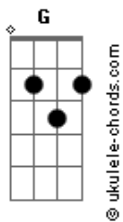

Cachorro Grande - Quem Diria?

tom:

Em

Intro: C G Em D Em
 D Em D C G
 C G Em D Em
 D Em D C G

[Primeira Parte]

Em Em7 Em
 Ah, quando eu te conheci
 C G Em D Em D
 Naquele dia eu percebi
 Em Em7 Em
 É, não parecia normal
 C G Em D Em D C G
 Nunca senti nada igual

[Segunda Parte]

Em Em7 Em
 Eu olhava tanto de você
 C G Em D Em D
 Muito fácil entender
 Em Em7 Em C G C G
 Ah, lembra quando o tempo parou?

[Refrão]

D C
 Você entendeu o que aconteceu ali
 D C A7

Acordes

D C
 Você entendeu o que aconteceu ali
 D C A7 A A7 A
 E hoje, quem diria, você está aqui

[Solo] Em C G C G

[Refrão]

D C
 Você entendeu o que aconteceu ali
 D C A7 A A7 A
 E hoje, quem diria, você está aqui