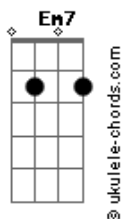

Cachorro Grande - Quem Diria?

tom:

Em

Intro: C G Em D Em
D Em D C G
C G Em D Em
D Em D C G

[Primeira Parte]

Em Em7 Em
Ah, quando eu te conheci
C G Em D Em D
Naquele dia eu percebi
Em Em7 Em
É, não parecia normal
C G Em D Em D C G
Nunca senti nada igual

[Segunda Parte]

Em Em7 Em
Eu olhava tanto de você
C G Em D Em D
Muito fácil entender
Em Em7 Em C G C G
Ah, lembra quando o tempo parou?

[Refrão]

D C
Você entendeu o que aconteceu ali
D C A7

Acordes

E hoje, quem diria, você está aqui

[Solo] Em D Em D
Em D C G

[Terceira Parte]

Em Em7 Em
É, se eu pudesse escolher
C G Em D Em D
Eu ficaria com você
Em Em7 Em C G C G
Ah, lembra quando eu me perdi?

[Refrão]

D C
Você entendeu o que aconteceu ali
D C A7 A A7 A
E hoje, quem diria, você está aqui

[Solo] Em C G C G

[Refrão]

D C
Você entendeu o que aconteceu ali
D C A7 A A7 A
E hoje, quem diria, você está aqui

[Solo] Em C G C
G C G Em