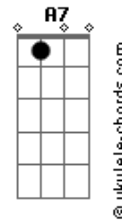

Cachorro Grande - Quem Diria?

tom:

Em

Intro: C G Em D Em
 D Em D C G
 C G Em D Em
 D Em D C G

[Primeira Parte]

Em Em7 Em
 Ah, quando eu te conheci
 C G Em D Em D
 Naquele dia eu percebi
 Em Em7 Em
 É, não parecia normal
 C G Em D Em D C G
 Nunca senti nada igual

[Segunda Parte]

Em Em7 Em
 Eu olhava tanto de você
 C G Em D Em D
 Muito fácil entender
 Em Em7 Em C G C G
 Ah, lembra quando o tempo parou?

[Refrão]

D C
 Você entendeu o que aconteceu ali
 D C A7

Acordes

D C
 Você entendeu o que aconteceu ali
 D C A7 A A7 A
 E hoje, quem diria, você está aqui

[Solo] Em C G C G

[Refrão]

D C
 Você entendeu o que aconteceu ali
 D C A7 A A7 A
 E hoje, quem diria, você está aqui