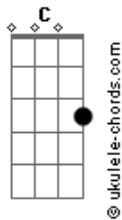

Cachorro Grande - Quem Diria?

tom:

Em

Intro: C G Em D Em
 D Em D C G
 C G Em D Em
 D Em D C G

[Primeira Parte]

Em Em7 Em
 Ah, quando eu te conheci
 C G Em D Em D
 Naquele dia eu percebi
 Em Em7 Em
 É, não parecia normal
 C G Em D Em D C G
 Nunca senti nada igual

[Segunda Parte]

Em Em7 Em
 Eu olhava tanto de você
 C G Em D Em D
 Muito fácil entender
 Em Em7 Em C G C G
 Ah, lembra quando o tempo parou?

[Refrão]

D C
 Você entendeu o que aconteceu ali
 D C A7

Acordes

D C
 Você entendeu o que aconteceu ali
 D C A7 A A7 A
 E hoje, quem diria, você está aqui

[Solo] Em C G C G

[Refrão]

D C
 Você entendeu o que aconteceu ali
 D C A7 A A7 A
 E hoje, quem diria, você está aqui