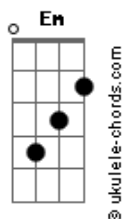

# Cachorro Grande - Quem Diria?

tom:

Em

Intro: C G Em D Em  
 D Em D C G  
 C G Em D Em  
 D Em D C G

[Primeira Parte]

Em Em7 Em  
 Ah, quando eu te conheci  
 C G Em D Em D  
 Naquele dia eu percebi  
 Em Em7 Em  
 É, não parecia normal  
 C G Em D Em D C G  
 Nunca senti nada igual

[Segunda Parte]

Em Em7 Em  
 Eu olhava tanto de você  
 C G Em D Em D  
 Muito fácil entender  
 Em Em7 Em C G C G  
 Ah, lembra quando o tempo parou?

[Refrão]

D C  
 Você entendeu o que aconteceu ali  
 D C A7

## Acordes

E hoje, quem diria, você está aqui

[Solo] Em D Em D  
 Em D C G

[Terceira Parte]

Em Em7 Em  
 É, se eu pudesse escolher  
 C G Em D Em D  
 Eu ficaria com você  
 Em Em7 Em C G C G  
 Ah, lembra quando eu me perdi?

[Refrão]

D C  
 Você entendeu o que aconteceu ali  
 D C A7 A A7 A  
 E hoje, quem diria, você está aqui

[Solo] Em C G C G

[Refrão]

D C  
 Você entendeu o que aconteceu ali  
 D C A7 A A7 A  
 E hoje, quem diria, você está aqui