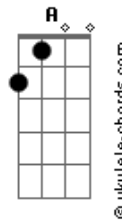

Cachorro Grande - Quem Diria?

tom:

Em

Intro: C G Em D Em
D Em D C G
C G Em D Em
D Em D C G

[Primeira Parte]

Em Em7 Em
Ah, quando eu te conheci
C G Em D Em D
Naquele dia eu percebi
Em Em7 Em
É, não parecia normal
C G Em D Em D C G
Nunca senti nada igual

[Segunda Parte]

Em Em7 Em
Eu olhava tanto de você
C G Em D Em D
Muito fácil entender
Em Em7 Em C G C G
Ah, lembra quando o tempo parou?

[Refrão]

D C
Você entendeu o que aconteceu ali
D C A7

Acordes

E hoje, quem diria, você está aqui

[Solo] Em D Em D
Em D C G

[Terceira Parte]

Em Em7 Em
É, se eu pudesse escolher
C G Em D Em D
Eu ficaria com você
Em Em7 Em C G C G
Ah, lembra quando eu me perdi?

[Refrão]

D C
Você entendeu o que aconteceu ali
D C A7 A A7 A
E hoje, quem diria, você está aqui

[Solo] Em C G C G

[Refrão]

D C
Você entendeu o que aconteceu ali
D C A7 A A7 A
E hoje, quem diria, você está aqui

[Solo] Em C G C
G C G Em