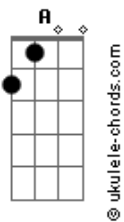

Cachorro Grande - Quem Diria?

tom:

Em

Intro: C G Em D Em
 D Em D C G
 C G Em D Em
 D Em D C G

[Primeira Parte]

Em Em7 Em
 Ah, quando eu te conheci
 C G Em D Em D
 Naquele dia eu percebi
 Em Em7 Em
 É, não parecia normal
 C G Em D Em D C G
 Nunca senti nada igual

[Segunda Parte]

Em Em7 Em
 Eu olhava tanto de você
 C G Em D Em D
 Muito fácil entender
 Em Em7 Em C G C G
 Ah, lembra quando o tempo parou?

[Refrão]

D C
 Você entendeu o que aconteceu ali
 D C A7

Acordes