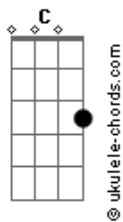

Cachorro Grande - Quem Diria?

tom:

Em

Intro: C G Em D Em
 D Em D C G
 C G Em D Em
 D Em D C G

[Primeira Parte]

Em Em7 Em
 Ah, quando eu te conheci
 C G Em D Em D
 Naquele dia eu percebi
 Em Em7 Em
 É, não parecia normal
 C G Em D Em D C G
 Nunca senti nada igual

[Segunda Parte]

Em Em7 Em
 Eu olhava tanto de você
 C G Em D Em D
 Muito fácil entender
 Em Em7 Em C G C G
 Ah, lembra quando o tempo parou?

[Refrão]

D C
 Você entendeu o que aconteceu ali
 D C A7

Acordes

D C
 Você entendeu o que aconteceu ali
 D C A7 A A7 A
 E hoje, quem diria, você está aqui

[Solo] Em C G C G

[Refrão]

D C
 Você entendeu o que aconteceu ali
 D C A7 A A7 A
 E hoje, quem diria, você está aqui