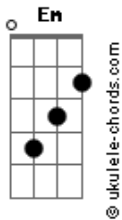

Cachorro Grande - Quem Diria?

tom:

Em

Intro: C G Em D Em
 D Em D C G
 C G Em D Em
 D Em D C G

[Primeira Parte]

Em Em7 Em
 Ah, quando eu te conheci
 C G Em D Em D
 Naquele dia eu percebi
 Em Em7 Em
 É, não parecia normal
 C G Em D Em D C G
 Nunca senti nada igual

[Segunda Parte]

Em Em7 Em
 Eu olhava tanto de você
 C G Em D Em D
 Muito fácil entender
 Em Em7 Em C G C G
 Ah, lembra quando o tempo parou?

[Refrão]

D C
 Você entendeu o que aconteceu ali
 D C A7

Acordes

D C
 Você entendeu o que aconteceu ali
 D C A7 A A7 A
 E hoje, quem diria, você está aqui

[Solo] Em C G C G

[Refrão]

D C
 Você entendeu o que aconteceu ali
 D C A7 A A7 A
 E hoje, quem diria, você está aqui