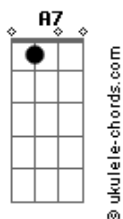

Cachorro Grande - Quem Diria?

tom:

Em

Intro: C G Em D Em
D Em D C G
C G Em D Em
D Em D C G

[Primeira Parte]

Em Em7 Em
Ah, quando eu te conheci
C G Em D Em D
Naquele dia eu percebi
Em Em7 Em
É, não parecia normal
C G Em D Em D C G
Nunca senti nada igual

[Segunda Parte]

Em Em7 Em
Eu olhava tanto de você
C G Em D Em D
Muito fácil entender
Em Em7 Em C G C G
Ah, lembra quando o tempo parou?

[Refrão]

D C
Você entendeu o que aconteceu ali
D C A7

Acordes

E hoje, quem diria, você está aqui

[Solo] Em D Em D
Em D C G

[Terceira Parte]

Em Em7 Em
É, se eu pudesse escolher
C G Em D Em D
Eu ficaria com você
Em Em7 Em C G C G
Ah, lembra quando eu me perdi?

[Refrão]

D C
Você entendeu o que aconteceu ali
D C A7 A A7 A
E hoje, quem diria, você está aqui

[Solo] Em C G C G

[Refrão]

D C
Você entendeu o que aconteceu ali
D C A7 A A7 A
E hoje, quem diria, você está aqui

[Solo] Em C G C
G C G Em