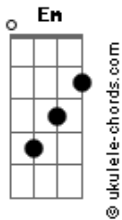

# Cachorro Grande - Quem Diria?

tom:

Em

Intro: C G Em D Em  
 D Em D C G  
 C G Em D Em  
 D Em D C G

[Primeira Parte]

Em Em7 Em  
 Ah, quando eu te conheci  
 C G Em D Em D  
 Naquele dia eu percebi  
 Em Em7 Em  
 É, não parecia normal  
 C G Em D Em D C G  
 Nunca senti nada igual

[Segunda Parte]

Em Em7 Em  
 Eu olhava tanto de você  
 C G Em D Em D  
 Muito fácil entender  
 Em Em7 Em C G C G  
 Ah, lembra quando o tempo parou?

[Refrão]

D C  
 Você entendeu o que aconteceu ali  
 D C A7

## Acordes

E hoje, quem diria, você está aqui

[Solo] Em D Em D  
 Em D C G

[Terceira Parte]

Em Em7 Em  
 É, se eu pudesse escolher  
 C G Em D Em D  
 Eu ficaria com você  
 Em Em7 Em C G C G  
 Ah, lembra quando eu me perdi?

[Refrão]

D C  
 Você entendeu o que aconteceu ali  
 D C A7 A A7 A  
 E hoje, quem diria, você está aqui

[Solo] Em C G C G

[Refrão]

D C  
 Você entendeu o que aconteceu ali  
 D C A7 A A7 A  
 E hoje, quem diria, você está aqui