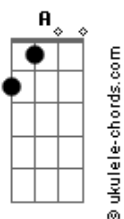

Cachorro Grande - Quem Diria?

tom:

Em

Intro: C G Em D Em
D Em D C G
C G Em D Em
D Em D C G

[Primeira Parte]

Em Em7 Em
Ah, quando eu te conheci
C G Em D Em D
Naquele dia eu percebi
Em Em7 Em
É, não parecia normal
C G Em D Em D C G
Nunca senti nada igual

[Segunda Parte]

Em Em7 Em
Eu olhava tanto de você
C G Em D Em D
Muito fácil entender
Em Em7 Em C G C G
Ah, lembra quando o tempo parou?

[Refrão]

D C
Você entendeu o que aconteceu ali
D C A7

Acordes

E hoje, quem diria, você está aqui

[Solo] Em D Em D
Em D C G

[Terceira Parte]

Em Em7 Em
É, se eu pudesse escolher
C G Em D Em D
Eu ficaria com você
Em Em7 Em C G C G
Ah, lembra quando eu me perdi?

[Refrão]

D C
Você entendeu o que aconteceu ali
D C A7 A A7 A
E hoje, quem diria, você está aqui

[Solo] Em C G C G

[Refrão]

D C
Você entendeu o que aconteceu ali
D C A7 A A7 A
E hoje, quem diria, você está aqui

[Solo] Em C G C
G C G Em