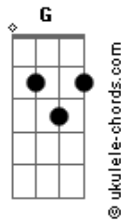

Cachorro Grande - Quem Diria?

tom:

Em

Intro: C G Em D Em
 D Em D C G
 C G Em D Em
 D Em D C G

[Primeira Parte]

Em Em7 Em
 Ah, quando eu te conheci
 C G Em D Em D
 Naquele dia eu percebi
 Em Em7 Em
 É, não parecia normal
 C G Em D Em D C G
 Nunca senti nada igual

[Segunda Parte]

Em Em7 Em
 Eu olhava tanto de você
 C G Em D Em D
 Muito fácil entender
 Em Em7 Em C G C G
 Ah, lembra quando o tempo parou?

[Refrão]

D C
 Você entendeu o que aconteceu ali
 D C A7

Acordes

D C
 Você entendeu o que aconteceu ali
 D C A7 A A7 A
 E hoje, quem diria, você está aqui

[Solo] Em C G C G

[Refrão]

D C
 Você entendeu o que aconteceu ali
 D C A7 A A7 A
 E hoje, quem diria, você está aqui