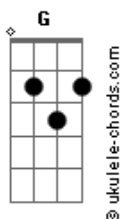

# Cachorro Grande - Quem Diria?

tom:

Em

Intro: C G Em D Em  
 D Em D C G  
 C G Em D Em  
 D Em D C G

[Primeira Parte]

Em Em7 Em  
 Ah, quando eu te conheci  
 C G Em D Em D  
 Naquele dia eu percebi  
 Em Em7 Em  
 É, não parecia normal  
 C G Em D Em D C G  
 Nunca senti nada igual

[Segunda Parte]

Em Em7 Em  
 Eu olhava tanto de você  
 C G Em D Em D  
 Muito fácil entender  
 Em Em7 Em C G C G  
 Ah, lembra quando o tempo parou?

[Refrão]

D C  
 Você entendeu o que aconteceu ali  
 D C A7

## Acordes

E hoje, quem diria, você está aqui

[Solo] Em D Em D  
 Em D C G

[Terceira Parte]

Em Em7 Em  
 É, se eu pudesse escolher  
 C G Em D Em D  
 Eu ficaria com você  
 Em Em7 Em C G C G  
 Ah, lembra quando eu me perdi?

[Refrão]

D C  
 Você entendeu o que aconteceu ali  
 D C A7 A A7 A  
 E hoje, quem diria, você está aqui

[Solo] Em C G C G

[Refrão]

D C  
 Você entendeu o que aconteceu ali  
 D C A7 A A7 A  
 E hoje, quem diria, você está aqui