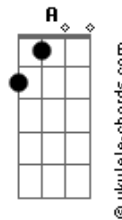

Cachorro Grande - Quem Diria?

tom:

Em

Intro: C G Em D Em
 D Em D C G
 C G Em D Em
 D Em D C G

[Primeira Parte]

Em Em7 Em
 Ah, quando eu te conheci
 C G Em D Em D
 Naquele dia eu percebi
 Em Em7 Em
 É, não parecia normal
 C G Em D Em D C G
 Nunca senti nada igual

[Segunda Parte]

Em Em7 Em
 Eu olhava tanto de você
 C G Em D Em D
 Muito fácil entender
 Em Em7 Em C G C G
 Ah, lembra quando o tempo parou?

[Refrão]

D C
 Você entendeu o que aconteceu ali
 D C A7

Acordes

D C
 Você entendeu o que aconteceu ali
 D C A7 A A7 A
 E hoje, quem diria, você está aqui

[Solo] Em C G C G

[Refrão]

D C
 Você entendeu o que aconteceu ali
 D C A7 A A7 A
 E hoje, quem diria, você está aqui