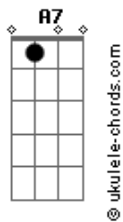

Cachorro Grande - Quem Diria?

tom:

Em

Intro: C G Em D Em
 D Em D C G
 C G Em D Em
 D Em D C G

[Primeira Parte]

Em Em7 Em
 Ah, quando eu te conheci
 C G Em D Em D
 Naquele dia eu percebi
 Em Em7 Em
 É, não parecia normal
 C G Em D Em D C G
 Nunca senti nada igual

[Segunda Parte]

Em Em7 Em
 Eu olhava tanto de você
 C G Em D Em D
 Muito fácil entender
 Em Em7 Em C G C G
 Ah, lembra quando o tempo parou?

[Refrão]

D C
 Você entendeu o que aconteceu ali
 D C A7

Acordes