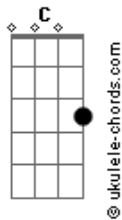

# Cachorro Grande - Quem Diria?

tom:

Em

Intro: C G Em D Em  
 D Em D C G  
 C G Em D Em  
 D Em D C G

[Primeira Parte]

Em Em7 Em  
 Ah, quando eu te conheci  
 C G Em D Em D  
 Naquele dia eu percebi  
 Em Em7 Em  
 É, não parecia normal  
 C G Em D Em D C G  
 Nunca senti nada igual

[Segunda Parte]

Em Em7 Em  
 Eu olhava tanto de você  
 C G Em D Em D  
 Muito fácil entender  
 Em Em7 Em C G C G  
 Ah, lembra quando o tempo parou?

[Refrão]

D C  
 Você entendeu o que aconteceu ali  
 D C A7

## Acordes

E hoje, quem diria, você está aqui

[Solo] Em D Em D  
 Em D C G

[Terceira Parte]

Em Em7 Em  
 É, se eu pudesse escolher  
 C G Em D Em D  
 Eu ficaria com você  
 Em Em7 Em C G C G  
 Ah, lembra quando eu me perdi?

[Refrão]

D C  
 Você entendeu o que aconteceu ali  
 D C A7 A A7 A  
 E hoje, quem diria, você está aqui

[Solo] Em C G C G

[Refrão]

D C  
 Você entendeu o que aconteceu ali  
 D C A7 A A7 A  
 E hoje, quem diria, você está aqui