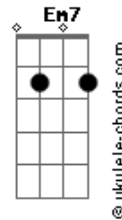

Cachorro Grande - Quem Diria?

tom:

Em

Intro: C G Em D Em
 D Em D C G
 C G Em D Em
 D Em D C G

[Primeira Parte]

Em Em7 Em
 Ah, quando eu te conheci
 C G Em D Em D
 Naquele dia eu percebi
 Em Em7 Em
 É, não parecia normal
 C G Em D Em D C G
 Nunca senti nada igual

[Segunda Parte]

Em Em7 Em
 Eu olhava tanto de você
 C G Em D Em D
 Muito fácil entender
 Em Em7 Em C G C G
 Ah, lembra quando o tempo parou?

[Refrão]

D C
 Você entendeu o que aconteceu ali
 D C A7

Acordes

D C
 Você entendeu o que aconteceu ali
 D C A7 A A7 A
 E hoje, quem diria, você está aqui

[Solo] Em C G C G

[Refrão]

D C
 Você entendeu o que aconteceu ali
 D C A7 A A7 A
 E hoje, quem diria, você está aqui