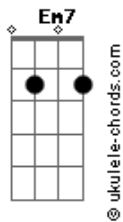

Cachorro Grande - Quem Diria?

tom:

Em

Intro: C G Em D Em
 D Em D C G
 C G Em D Em
 D Em D C G

[Primeira Parte]

Em Em7 Em
 Ah, quando eu te conheci
 C G Em D Em D
 Naquele dia eu percebi
 Em Em7 Em
 É, não parecia normal
 C G Em D Em D C G
 Nunca senti nada igual

[Segunda Parte]

Em Em7 Em
 Eu olhava tanto de você
 C G Em D Em D
 Muito fácil entender
 Em Em7 Em C G C G
 Ah, lembra quando o tempo parou?

[Refrão]

D C
 Você entendeu o que aconteceu ali
 D C A7

Acordes

D C
 Você entendeu o que aconteceu ali
 D C A7 A A7 A
 E hoje, quem diria, você está aqui

[Solo] Em C G C G

[Refrão]

D C
 Você entendeu o que aconteceu ali
 D C A7 A A7 A
 E hoje, quem diria, você está aqui