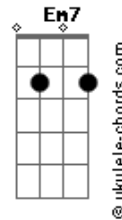

Cachorro Grande - Quem Diria?

tom:

Em

Intro: C G Em D Em
D Em D C G
C G Em D Em
D Em D C G

[Primeira Parte]

Em Em7 Em
Ah, quando eu te conheci
C G Em D Em D
Naquele dia eu percebi
Em Em7 Em
É, não parecia normal
C G Em D Em D C G
Nunca senti nada igual

[Segunda Parte]

Em Em7 Em
Eu olhava tanto de você
C G Em D Em D
Muito fácil entender
Em Em7 Em C G C G
Ah, lembra quando o tempo parou?

[Refrão]

D C
Você entendeu o que aconteceu ali
D C A7

Acordes

E hoje, quem diria, você está aqui

[Solo] Em D Em D
Em D C G

[Terceira Parte]

Em Em7 Em
É, se eu pudesse escolher
C G Em D Em D
Eu ficaria com você
Em Em7 Em C G C G
Ah, lembra quando eu me perdi?

[Refrão]

D C
Você entendeu o que aconteceu ali
D C A7 A A7 A
E hoje, quem diria, você está aqui

[Solo] Em C G C G

[Refrão]

D C
Você entendeu o que aconteceu ali
D C A7 A A7 A
E hoje, quem diria, você está aqui

[Solo] Em C G C
G C G Em