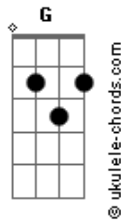

# Cachorro Grande - Quem Diria?

tom:

Em

Intro: C G Em D Em  
 D Em D C G  
 C G Em D Em  
 D Em D C G

[Primeira Parte]

Em Em7 Em  
 Ah, quando eu te conheci  
 C G Em D Em D  
 Naquele dia eu percebi  
 Em Em7 Em  
 É, não parecia normal  
 C G Em D Em D C G  
 Nunca senti nada igual

[Segunda Parte]

Em Em7 Em  
 Eu olhava tanto de você  
 C G Em D Em D  
 Muito fácil entender  
 Em Em7 Em C G C G  
 Ah, lembra quando o tempo parou?

[Refrão]

D C  
 Você entendeu o que aconteceu ali  
 D C A7

## Acordes

E hoje, quem diria, você está aqui

[Solo] Em D Em D  
 Em D C G

[Terceira Parte]

Em Em7 Em  
 É, se eu pudesse escolher  
 C G Em D Em D  
 Eu ficaria com você  
 Em Em7 Em C G C G  
 Ah, lembra quando eu me perdi?

[Refrão]

D C  
 Você entendeu o que aconteceu ali  
 D C A7 A A7 A  
 E hoje, quem diria, você está aqui

[Solo] Em C G C G

[Refrão]

D C  
 Você entendeu o que aconteceu ali  
 D C A7 A A7 A  
 E hoje, quem diria, você está aqui