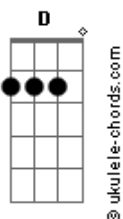

# Cachorro Grande - Quem Diria?

tom:

Em

Intro: C G Em D Em  
 D Em D C G  
 C G Em D Em  
 D Em D C G

[Primeira Parte]

Em Em7 Em  
 Ah, quando eu te conheci  
 C G Em D Em D  
 Naquele dia eu percebi  
 Em Em7 Em  
 É, não parecia normal  
 C G Em D Em D C G  
 Nunca senti nada igual

[Segunda Parte]

Em Em7 Em  
 Eu olhava tanto de você  
 C G Em D Em D  
 Muito fácil entender  
 Em Em7 Em C G C G  
 Ah, lembra quando o tempo parou?

[Refrão]

D C  
 Você entendeu o que aconteceu ali  
 D C A7

## Acordes

E hoje, quem diria, você está aqui

[Solo] Em D Em D  
 Em D C G

[Terceira Parte]

Em Em7 Em  
 É, se eu pudesse escolher  
 C G Em D Em D  
 Eu ficaria com você  
 Em Em7 Em C G C G  
 Ah, lembra quando eu me perdi?

[Refrão]

D C  
 Você entendeu o que aconteceu ali  
 D C A7 A A7 A  
 E hoje, quem diria, você está aqui

[Solo] Em C G C G

[Refrão]

D C  
 Você entendeu o que aconteceu ali  
 D C A7 A A7 A  
 E hoje, quem diria, você está aqui