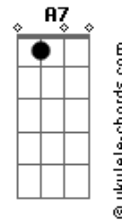

Cachorro Grande - Quem Diria?

tom:

Em

Intro: C G Em D Em
D Em D C G
C G Em D Em
D Em D C G

[Primeira Parte]

Em Em7 Em
Ah, quando eu te conheci
C G Em D Em D
Naquele dia eu percebi
Em Em7 Em
É, não parecia normal
C G Em D Em D C G
Nunca senti nada igual

[Segunda Parte]

Em Em7 Em
Eu olhava tanto de você
C G Em D Em D
Muito fácil entender
Em Em7 Em C G C G
Ah, lembra quando o tempo parou?

[Refrão]

D C
Você entendeu o que aconteceu ali
D C A7

Acordes

E hoje, quem diria, você está aqui

[Solo] Em D Em D
Em D C G

[Terceira Parte]

Em Em7 Em
É, se eu pudesse escolher
C G Em D Em D
Eu ficaria com você
Em Em7 Em C G C G
Ah, lembra quando eu me perdi?

[Refrão]

D C
Você entendeu o que aconteceu ali
D C A7 A A7 A
E hoje, quem diria, você está aqui

[Solo] Em C G C G

[Refrão]

D C
Você entendeu o que aconteceu ali
D C A7 A A7 A
E hoje, quem diria, você está aqui

[Solo] Em C G C
G C G Em