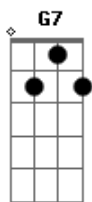

© ukulele-chords.com