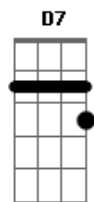

© ukulele-chords.com