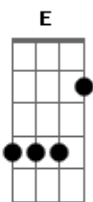

© ukulele-chords.com