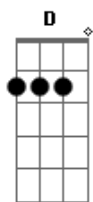

Cachorro Grande - Pra Onde Vou Te Levar?

tom:

Intro: A7 G A7 D
G A7 G

[Verso]

A7 G
Você quer saber pra onde vou te levar
A7 G
Você quer fugir, mas não tem pra onde ir
A7 G A7
Se segure, se contenha, a barca vai afundar
A7 G7
Pule fora já

[Refrão]

Gbm G Gbm
E hoje quero que você venha comigo
G Gbm E Gbm D7 Db7
Tenho coisas pra dizer no teu ouvido

[Verso]

A7 G
Você quer saber pra onde vou te levar
A7 G
Você quer fugir, mas não tem pra onde ir

Acordes

© ukulele-chords.com