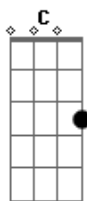

Cachorro Grande - O Tempo Está do Meu Lado

Tom: C

Riff 1

Riff 2

Riff 3

Intro: (Riff 1) 6x e depois Riff 2

(Riff 3)
Um dia você vai olhar pra trás
E vai ver que eu era o bicho
Você não desconfiou
E7
Que pena, que desperdício

Interlude: (Riff 1) 2x Riff 2

(Riff 3)
Cercada de idiotas, você vai ver que eu era o bicho
Algo sobrenatural.
E7 E7 E7

Que pena, não chore, desperdício

Solo 1: (tocado 2 vezes)

Interlude: (Riff 1) 2x Riff 2

(Riff 3)
Um dia você vai olhar pra trás
E vai ver que eu era o bicho
Cercada de idiotas
E7 E7 E7
Que pena, não chore, desperdício

Solo 1 - 2x

Solo 2:

e--17-1 5-----15-----15----15-----|

(Riff 1) 7x Riff 2

A7
Guardou!

Acordes

© ukulele-chords.com