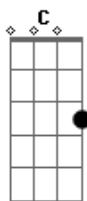

Cachorro Grande - O Tempo Está do Meu Lado

Tom: C

Riff 1

Riff 2

Riff 3

Intro: (Riff 1) 6x e depois Riff 2

(Riff 3)
Um dia você vai olhar pra trás
E vai ver que eu era o bicho
Você não desconfiou

E7
Que pena, que desperdício

Interlude: (Riff 1) 2x Riff 2

(Riff 3)
Cercada de idiotas, você vai ver que eu era o bicho
Algo sobrenatural.

E7 **E7** **E7**

Que pena, não chore, desperdício

Solo 1: (tocado 2 vezes)

Interlude: (Riff 1) 2x Riff 2

(Riff 3)
Um dia você vai olhar pra trás
E vai ver que eu era o bicho
Cercada de idiotas
E7 **E7** **E7**
Que pena, não chore, desperdício

Solo 1 - 2x

Solo 2:

e--17-1 5-----15-----15----15-----|

(Riff 1) 7x Riff 2

A7
Guardou!

Acordes

© ukulele-chords.com