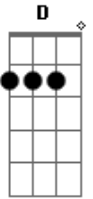

© ukulele-chords.com