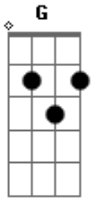

© ukulele-chords.com