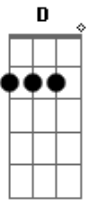

Cachorro Grande - Nuvens de Fumaça

Tom: E

E G E G D E
Eu vejo o movimento bem devagar

E G E G D E
Quero sentir o vento atravessar
E G E G D E
As nuvens de fumaça pintam o céu
E G E G D E
Toda atmosfera sob o meu chapéu

(B,A)
Toda a fumaça
Voa no céu
A nuvem que passa

E G E G D E
As nuvens de fumaça pintam o céu
E G E G D E
Toda atmosfera sob o meu chapéu

E G E G D E
Eu vejo o movimento bem devagar
E G E G D E
Quero sentir o vento atravessar
(B,A)
Toda a fumaça
Voa no céu
A nuvem que passa passa passa
Passa passa passa

E B G D
Quero ver
E B G D
anoitecer
E B G D
Viajar
G D B
com você

Riff:

Acordes

© ukulele-chords.com

© ukulele-chords.com

© ukulele-chords.com

© ukulele-chords.com

© ukulele-chords.com