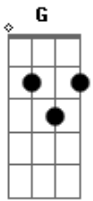

© ukulele-chords.com