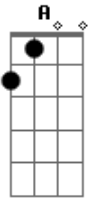

Cachorro Grande - Nuvens de Fumaça

Tom: E

E G E G D E
Eu vejo o movimento bem devagar

E G E G D E
Quero sentir o vento atravessar
E G E G D E
As nuvens de fumaça pintam o céu
E G E G D E
Toda atmosfera sob o meu chapéu

(B,A)
Toda a fumaça
Voa no céu
A nuvem que passa

E G E G D E
As nuvens de fumaça pintam o céu
E G E G D E
Toda atmosfera sob o meu chapéu

E G E G D E
Eu vejo o movimento bem devagar
E G E G D E
Quero sentir o vento atravessar
(B,A)
Toda a fumaça
Voa no céu
A nuvem que passa passa passa
Passa passa passa

E B G D
Quero ver
E B G D
anoitecer
E B G D
Viajar
G D B
com você

Riff:

Acordes

© ukulele-chords.com

© ukulele-chords.com

© ukulele-chords.com

© ukulele-chords.com

© ukulele-chords.com