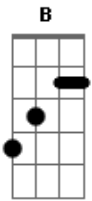

Cachorro Grande - Nuvens de Fumaça

Tom: E

E G E G D E
Eu vejo o movimento bem devagar

E G E G D E
Quero sentir o vento atravessar
E G E G D E
As nuvens de fumaça pintam o céu
E G E G D E
Toda atmosfera sob o meu chapéu

(B,A)
Toda a fumaça
Voa no céu
A nuvem que passa

E G E G D E
As nuvens de fumaça pintam o céu
E G E G D E
Toda atmosfera sob o meu chapéu

E G E G D E
Eu vejo o movimento bem devagar
E G E G D E
Quero sentir o vento atravessar
(B,A)
Toda a fumaça
Voa no céu
A nuvem que passa passa passa
Passa passa passa

E B G D
Quero ver
E B G D
anoitecer
E B G D
Viajar
G D B
com você

Riff:

Acordes

© ukulele-chords.com

© ukulele-chords.com

© ukulele-chords.com

© ukulele-chords.com

© ukulele-chords.com