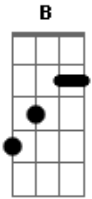

Cachorro Grande - Nuvens de Fumaça

Tom: E

E G E G D E
Eu vejo o movimento bem devagar

E G E G D E
Quero sentir o vento atravessar
E G E G D E
As nuvens de fumaça pintam o céu
E G E G D E
Toda atmosfera sob o meu chapéu

(B,A)
Toda a fumaça
Voa no céu
A nuvem que passa

E G E G D E
As nuvens de fumaça pintam o céu
E G E G D E
Toda atmosfera sob o meu chapéu

E G E G D E
Eu vejo o movimento bem devagar
E G E G D E
Quero sentir o vento atravessar
(B,A)
Toda a fumaça
Voa no céu
A nuvem que passa passa passa
Passa passa passa

E B G D
Quero ver
E B G D
anoitecer
E B G D
Viajar
G D B
com você

Riff:

Acordes

© ukulele-chords.com

© ukulele-chords.com

© ukulele-chords.com

© ukulele-chords.com

© ukulele-chords.com