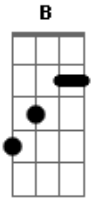

© ukulele-chords.com