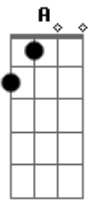

Cachorro Grande - Nuvens de Fumaça

Tom: E

E G E G D E
Eu vejo o movimento bem devagar

E G E G D E
Quero sentir o vento atravessar
E G E G D E
As nuvens de fumaça pintam o céu
E G E G D E
Toda atmosfera sob o meu chapéu

(B,A)
Toda a fumaça
Voa no céu
A nuvem que passa

E G E G D E
As nuvens de fumaça pintam o céu
E G E G D E
Toda atmosfera sob o meu chapéu

E G E G D E
Eu vejo o movimento bem devagar
E G E G D E
Quero sentir o vento atravessar
(B,A)
Toda a fumaça
Voa no céu
A nuvem que passa passa passa
Passa passa passa

E B G D
Quero ver
E B G D
anoitecer
E B G D
Viajar
G D B
com você

Riff:

Acordes

© ukulele-chords.com

© ukulele-chords.com

© ukulele-chords.com

© ukulele-chords.com

© ukulele-chords.com