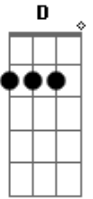

Cachorro Grande - Nuvens de Fumaça

Tom: E

E G E G D E
Eu vejo o movimento bem devagar

E G E G D E
Quero sentir o vento atravessar
E G E G D E
As nuvens de fumaça pintam o céu
E G E G D E
Toda atmosfera sob o meu chapéu

(B,A)
Toda a fumaça
Voa no céu
A nuvem que passa

E G E G D E
As nuvens de fumaça pintam o céu
E G E G D E
Toda atmosfera sob o meu chapéu

E G E G D E
Eu vejo o movimento bem devagar
E G E G D E
Quero sentir o vento atravessar
(B,A)
Toda a fumaça
Voa no céu
A nuvem que passa passa passa
Passa passa passa

E B G D
Quero ver
E B G D
anoitecer
E B G D
Viajar
G D B
com você

Riff:

Acordes

© ukulele-chords.com

© ukulele-chords.com

© ukulele-chords.com

© ukulele-chords.com

© ukulele-chords.com