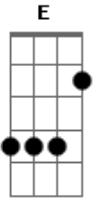

Cachorro Grande - Nuvens de Fumaça

Tom: E

E G E G D E
Eu vejo o movimento bem devagar

E G E G D E
Quero sentir o vento atravessar
E G E G D E
As nuvens de fumaça pintam o céu
E G E G D E
Toda atmosfera sob o meu chapéu

(B,A)
Toda a fumaça
Voa no céu
A nuvem que passa

E G E G D E
As nuvens de fumaça pintam o céu
E G E G D E
Toda atmosfera sob o meu chapéu

E G E G D E
Eu vejo o movimento bem devagar
E G E G D E
Quero sentir o vento atravessar
(B,A)
Toda a fumaça
Voa no céu
A nuvem que passa passa passa
Passa passa passa

E B G D
Quero ver
E B G D
anoitecer
E B G D
Viajar
G D B
com você

Riff:

Acordes

© ukulele-chords.com