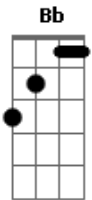

Cachorro Grande - Nada Pra Fazer

Tom: **D**
Intro:

D
O tempo vai passando
B
E eu aqui sem me mover

Eu fico aqui sentado
D
Sem ter nada pra fazer

(**A**)

D
Eu fico aqui sentado
B
Sem ter nada pra fazer

Eu tenho que sair
D
Me levantar, te esquecer

B
Parece ser mais fácil
D
Não ter coisas pra dizer
B
Ficar aqui sentado
D
Sem ter nada pra fazer

(**A**)

D Em Bb D

Vou tentar.....
D Em Bb D
Vou tentar.....

D
O tempo vai passando
B
E eu aqui sem me mover

Eu fico aqui sentado
D
Sem ter nada pra fazer

B
Parece ser mais fácil
D
Não ter coisas pra dizer
B
Ficar aqui sentado
D
Sem ter nada pra fazer

(**A**)

D Em Bb D
Vou tentar.....
D Em Bb D
Vou tentar.....
D Em Bb D
Vou tentar.....
D Em Bb D
Vou tentar.....

(**D Em Bb D**)

Acordes

© ukulele-chords.com

© ukulele-chords.com

© ukulele-chords.com

© ukulele-chords.com

© ukulele-chords.com