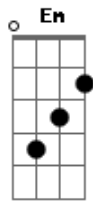

© ukulele-chords.com