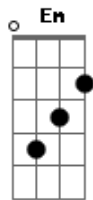

© ukulele-chords.com