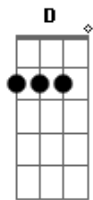

Cachorro Grande - Nada Pra Fazer

Tom: **D**
Intro:

D
O tempo vai passando
B
E eu aqui sem me mover

Eu fico aqui sentado
D
Sem ter nada pra fazer

(**A**)

D
Eu fico aqui sentado
B
Sem ter nada pra fazer

Eu tenho que sair
D
Me levantar, te esquecer

B
Parece ser mais fácil
D
Não ter coisas pra dizer
B
Ficar aqui sentado
D
Sem ter nada pra fazer

(**A**)

D Em Bb D

Vou tentar.....
D Em Bb D
Vou tentar.....

D
O tempo vai passando
B
E eu aqui sem me mover

Eu fico aqui sentado
D
Sem ter nada pra fazer

B
Parece ser mais fácil
D
Não ter coisas pra dizer
B
Ficar aqui sentado
D
Sem ter nada pra fazer

(**A**)

D Em Bb D
Vou tentar.....
D Em Bb D
Vou tentar.....
D Em Bb D
Vou tentar.....
D Em Bb D
Vou tentar.....

(**D Em Bb D**)

Acordes