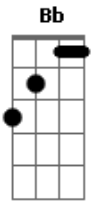

© ukulele-chords.com