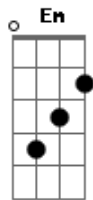

Cachorro Grande - Nada Pra Fazer

Tom: **D**
Intro:

D
O tempo vai passando
B
E eu aqui sem me mover

Eu fico aqui sentado
D
Sem ter nada pra fazer

(**A**)

D
Eu fico aqui sentado
B
Sem ter nada pra fazer

Eu tenho que sair
D
Me levantar, te esquecer

B
Parece ser mais fácil
D
Não ter coisas pra dizer
B
Ficar aqui sentado
D
Sem ter nada pra fazer

(**A**)

D Em Bb D

Vou tentar.....
D Em Bb D
Vou tentar.....

D
O tempo vai passando
B
E eu aqui sem me mover

Eu fico aqui sentado
D
Sem ter nada pra fazer

B
Parece ser mais fácil
D
Não ter coisas pra dizer
B
Ficar aqui sentado
D
Sem ter nada pra fazer

(**A**)

D Em Bb D
Vou tentar.....
D Em Bb D
Vou tentar.....
D Em Bb D
Vou tentar.....
D Em Bb D
Vou tentar.....

(**D Em Bb D**)

Acordes

© ukulele-chords.com

© ukulele-chords.com

© ukulele-chords.com

© ukulele-chords.com

© ukulele-chords.com