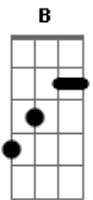

© ukulele-chords.com

© ukulele-chords.com