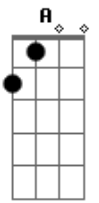

© ukulele-chords.com