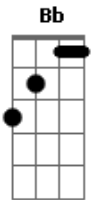

© ukulele-chords.com