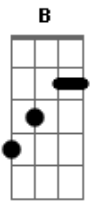

© ukulele-chords.com

© ukulele-chords.com