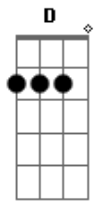

Cachorro Grande - Nada Pra Fazer

Tom: D
Intro:

D
O tempo vai passando
B
E eu aqui sem me mover
Eu fico aqui sentado
D
Sem ter nada pra fazer

(A)

D
Eu fico aqui sentado
B
Sem ter nada pra fazer

Eu tenho que sair
D
Me levantar, te esquecer

B
Parece ser mais fácil
D
Não ter coisas pra dizer

B
Ficar aqui sentado
D
Sem ter nada pra fazer

(A)

D Em Bb D

Vou tentar.....
D Em Bb D
Vou tentar.....

D
O tempo vai passando
B
E eu aqui sem me mover
Eu fico aqui sentado
D
Sem ter nada pra fazer

B
Parece ser mais fácil
D
Não ter coisas pra dizer

B
Ficar aqui sentado
D
Sem ter nada pra fazer

(A)

D Em Bb D
Vou tentar.....
D Em Bb D
Vou tentar.....
D Em Bb D
Vou tentar.....
D Em Bb D
Vou tentar.....

(D Em Bb D)

Acordes

© ukulele-chords.com