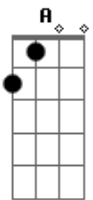

Cachorro Grande - Nada Pra Fazer

Tom: **D**
Intro:

D
O tempo vai passando
B
E eu aqui sem me mover

Eu fico aqui sentado
D
Sem ter nada pra fazer

(**A**)

D
Eu fico aqui sentado
B
Sem ter nada pra fazer

Eu tenho que sair
D
Me levantar, te esquecer

Eu fico aqui sentado
D
Sem ter nada pra fazer

B
Parece ser mais fácil
D
Não ter coisas pra dizer
B
Ficar aqui sentado
D
Sem ter nada pra fazer

(**A**)

D Em Bb D
Vou tentar.....
D Em Bb D
Vou tentar.....
D Em Bb D
Vou tentar.....
D Em Bb D
Vou tentar.....

(**D Em Bb D**)

Acordes

© ukulele-chords.com

© ukulele-chords.com

© ukulele-chords.com

© ukulele-chords.com

© ukulele-chords.com