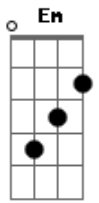

© ukulele-chords.com